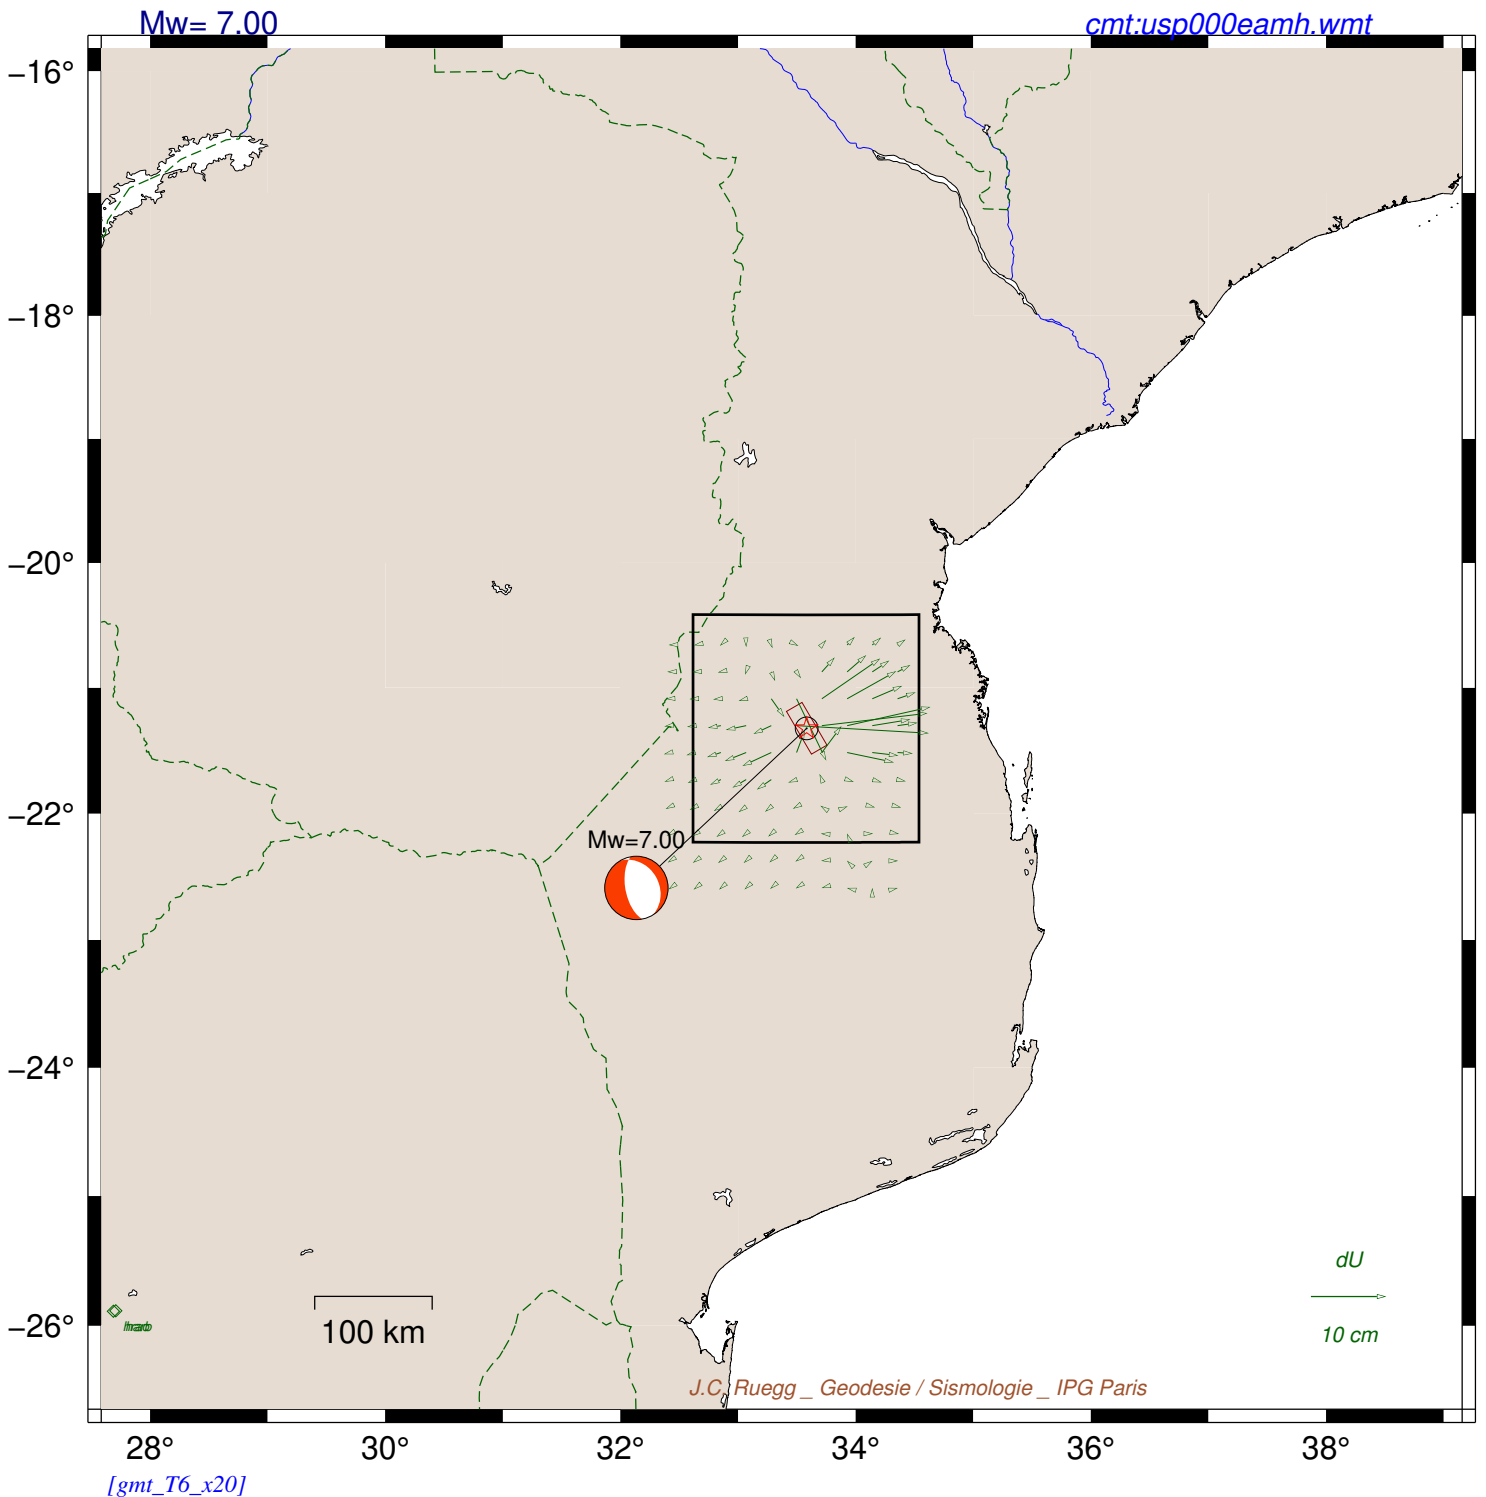

Situation sismotectonique:

Mw=7.00 - Mozambique
060222_221907_eamhA.usg

Long. Lat. Depth : 33.583 -21.324 11.5
Azi. Dip Rake : 330 30 -107

[gmt_T6_x20]