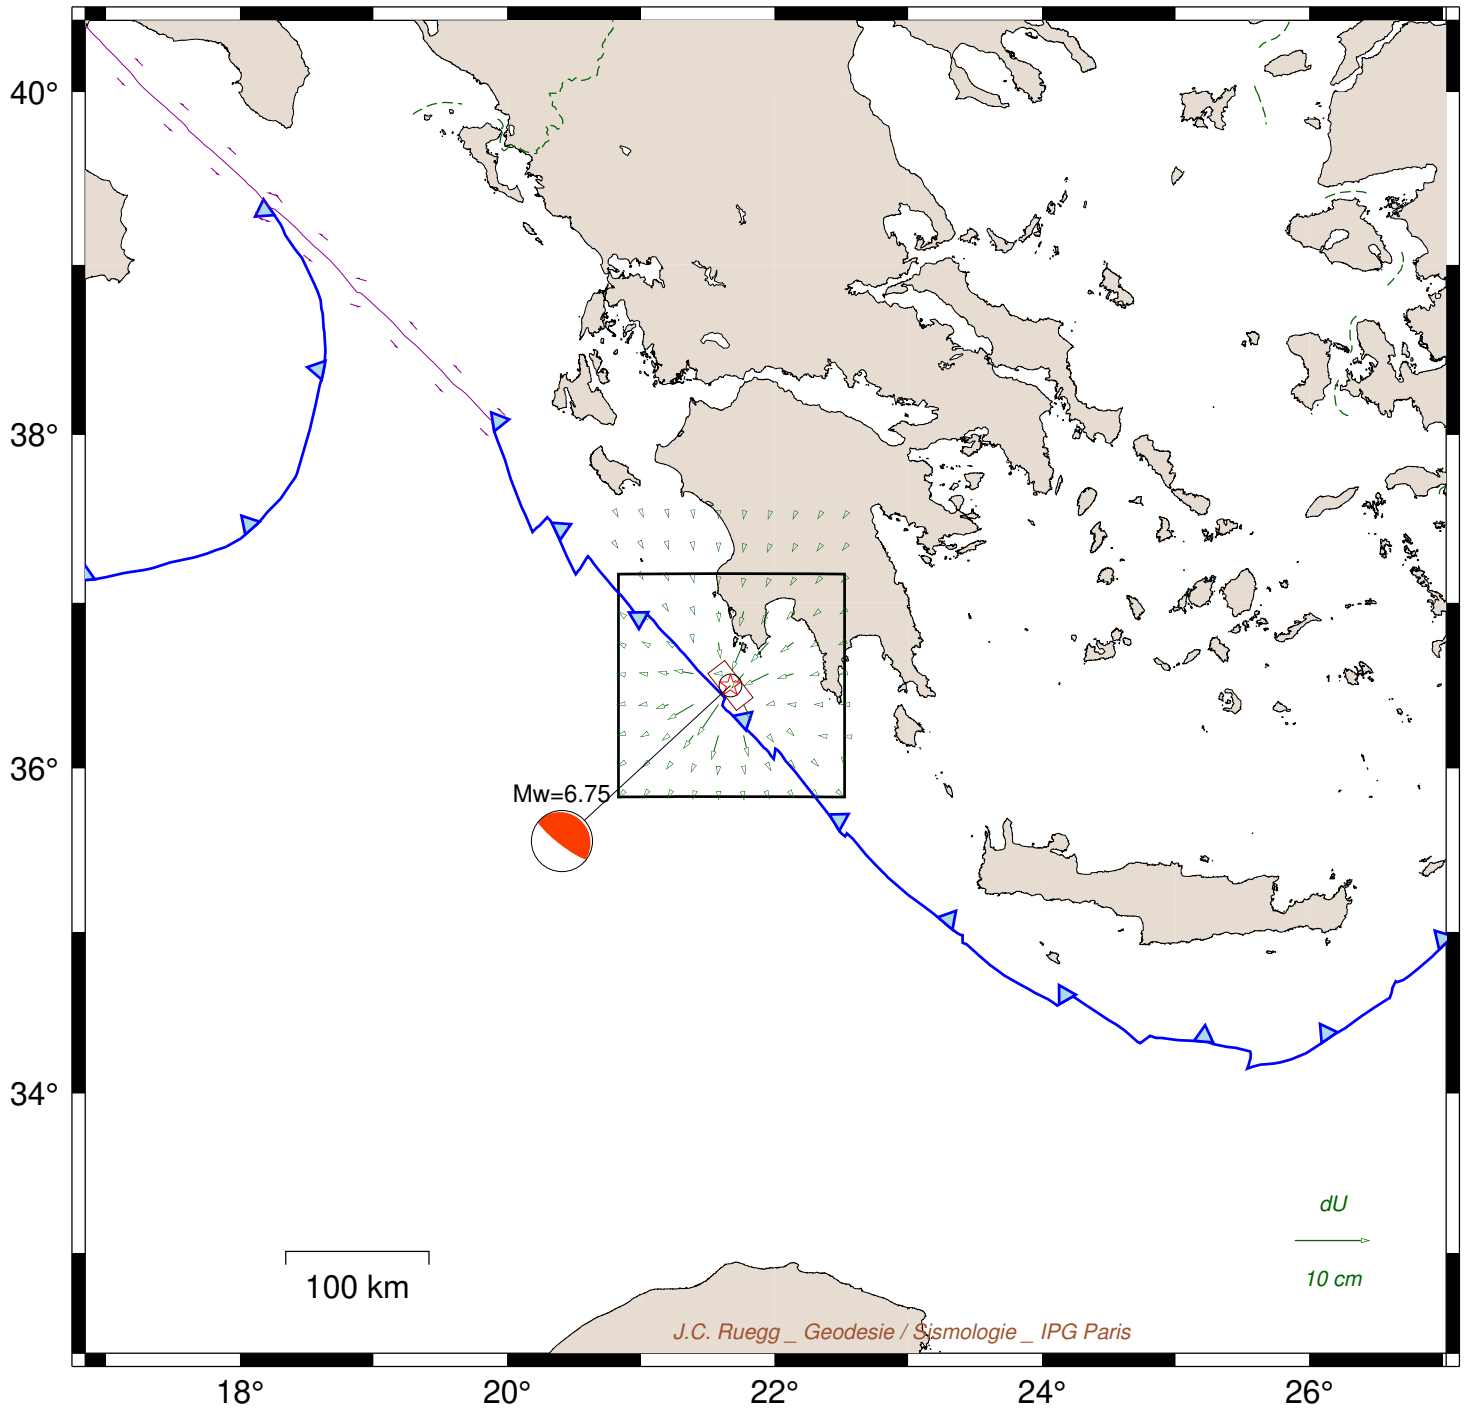

Situation sismotectonique:

**Mw=6.75 - southern\_Greece**  
080214\_100922\_fyw4A.usg

Long. Lat. Depth : 21.670 36.501 23.5  
Azi. Dip Rake : 322 10 104

Mw= 6.75

cmt:usp000fyw4.wmt

[gmt\_T6\_x20]