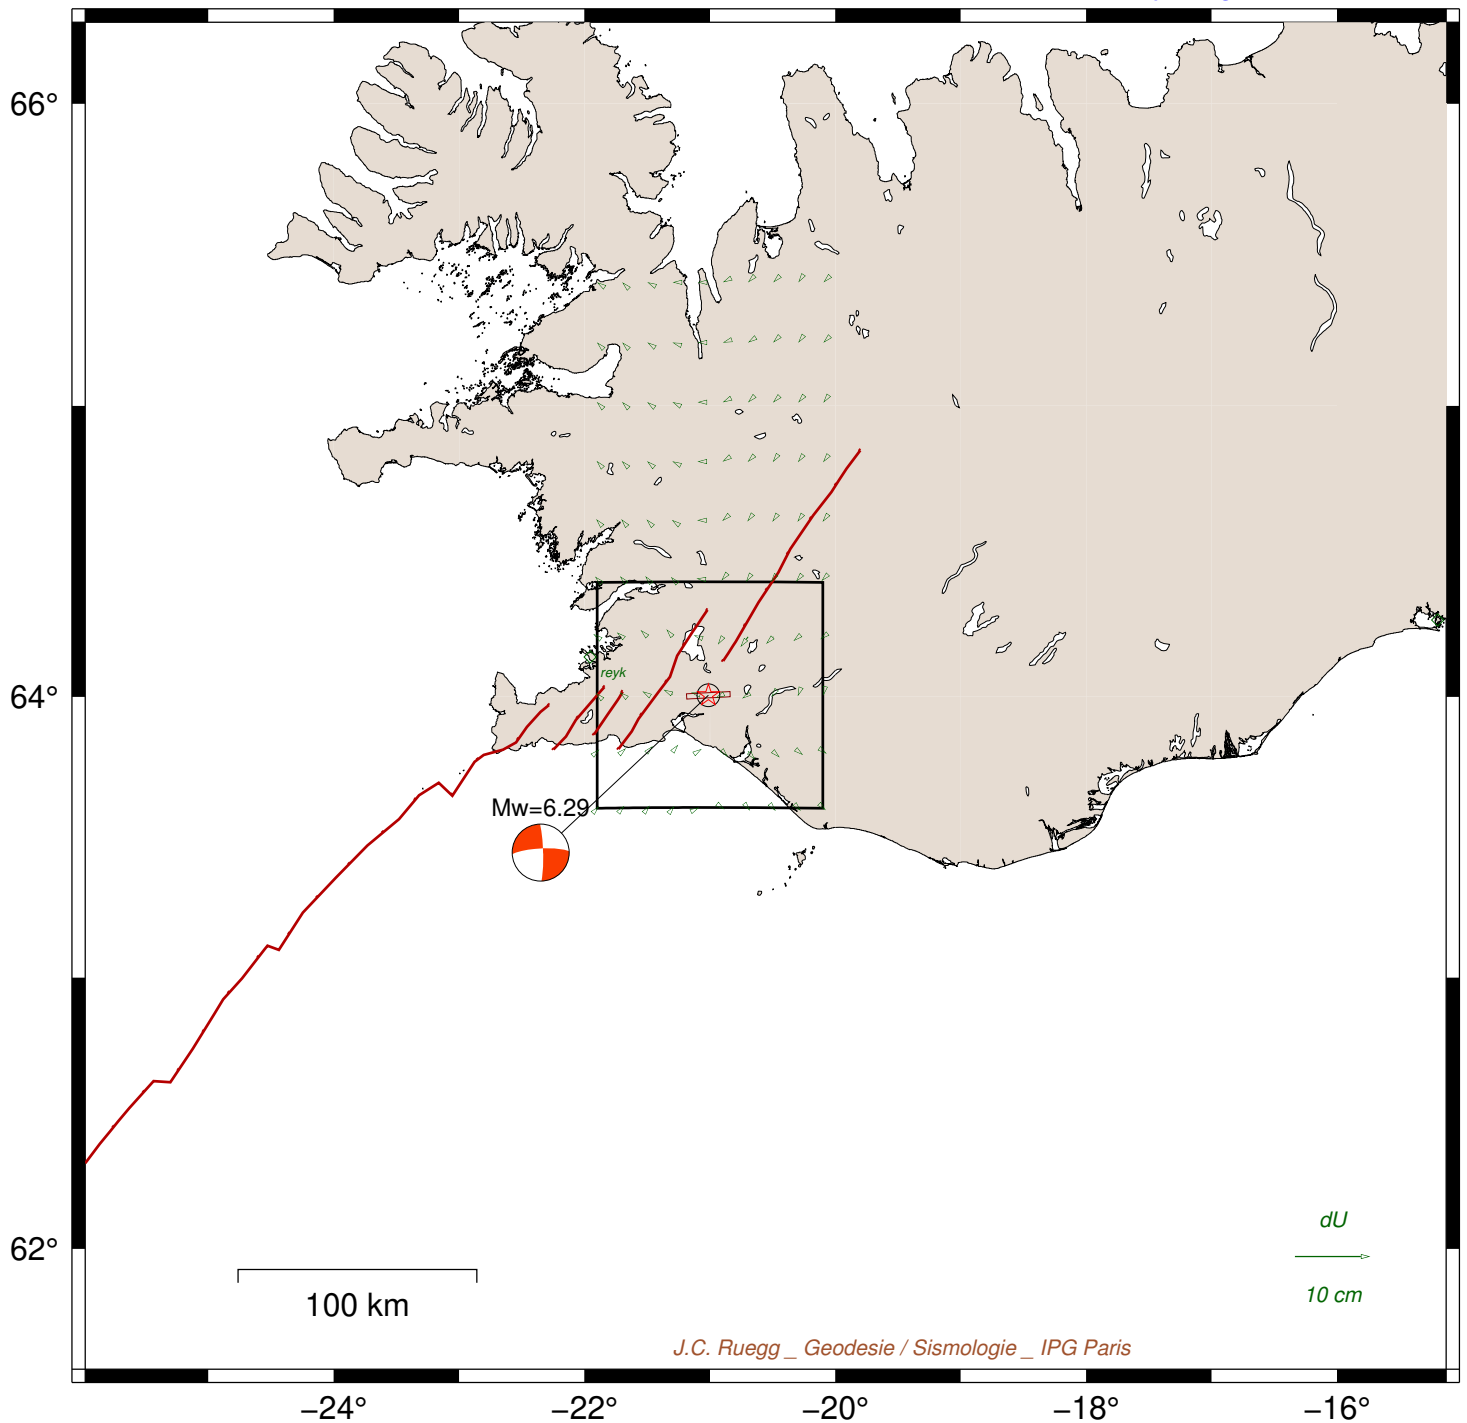

Situation sismotectonique:

Mw=6.29 - Iceland

080529_154600_g826A.usg

Long. Lat. Depth : -21.013 64.005 12.0
Azi. Dip Rake : 267 78 -7

Mw= 6.29

cmt:usp000g826.wmt

J.C. Ruegg _ Geodesie / Sismologie _ IPG Paris