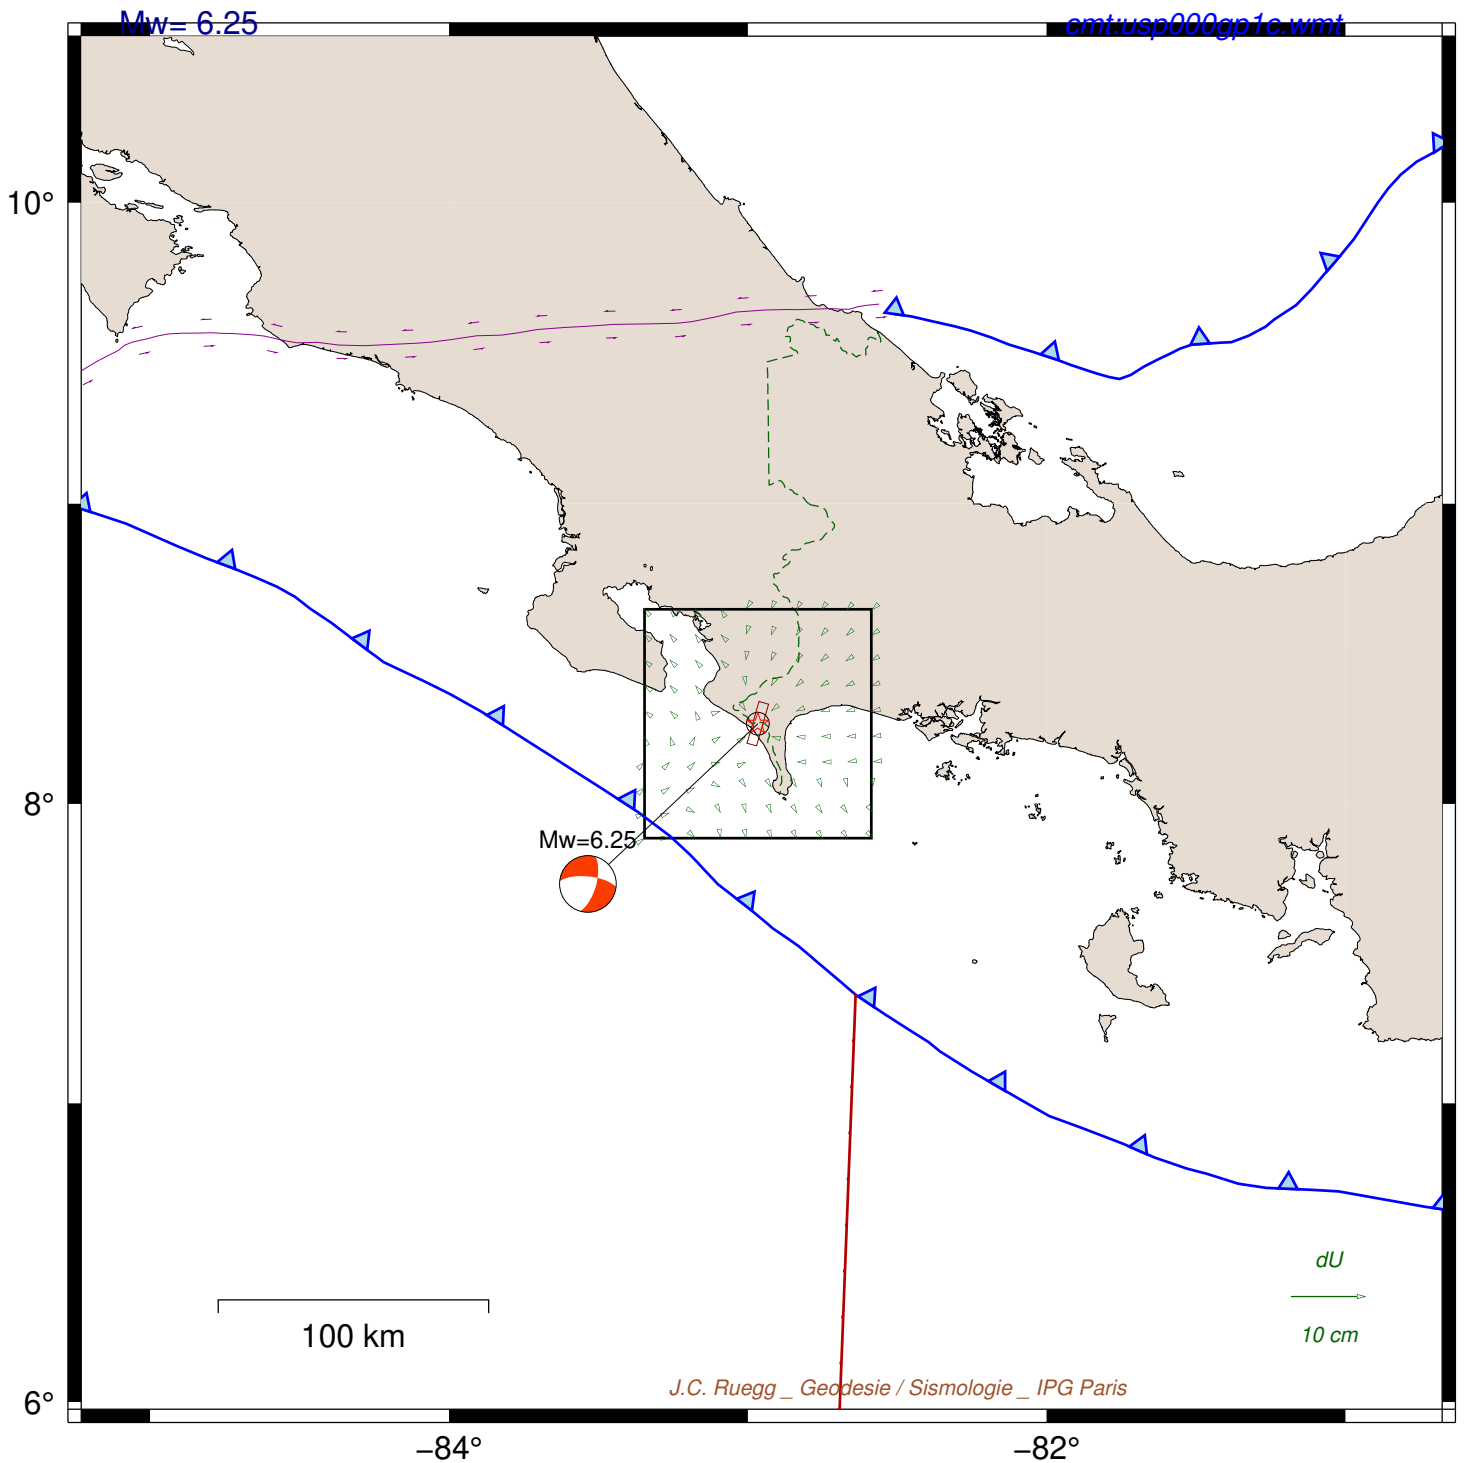

Situation sismotectonique:

Mw=6.25 - Panama-Costa_Rica_border_region

081119_061120_gp1cA.usg

Long. Lat. Depth : -82.967 8.267 42.1
Azi. Dip Rake : 16 66 -156

[gmt_T6_x20]

J.C. Ruegg _ Geodesie / Sismologie _ IPG Paris