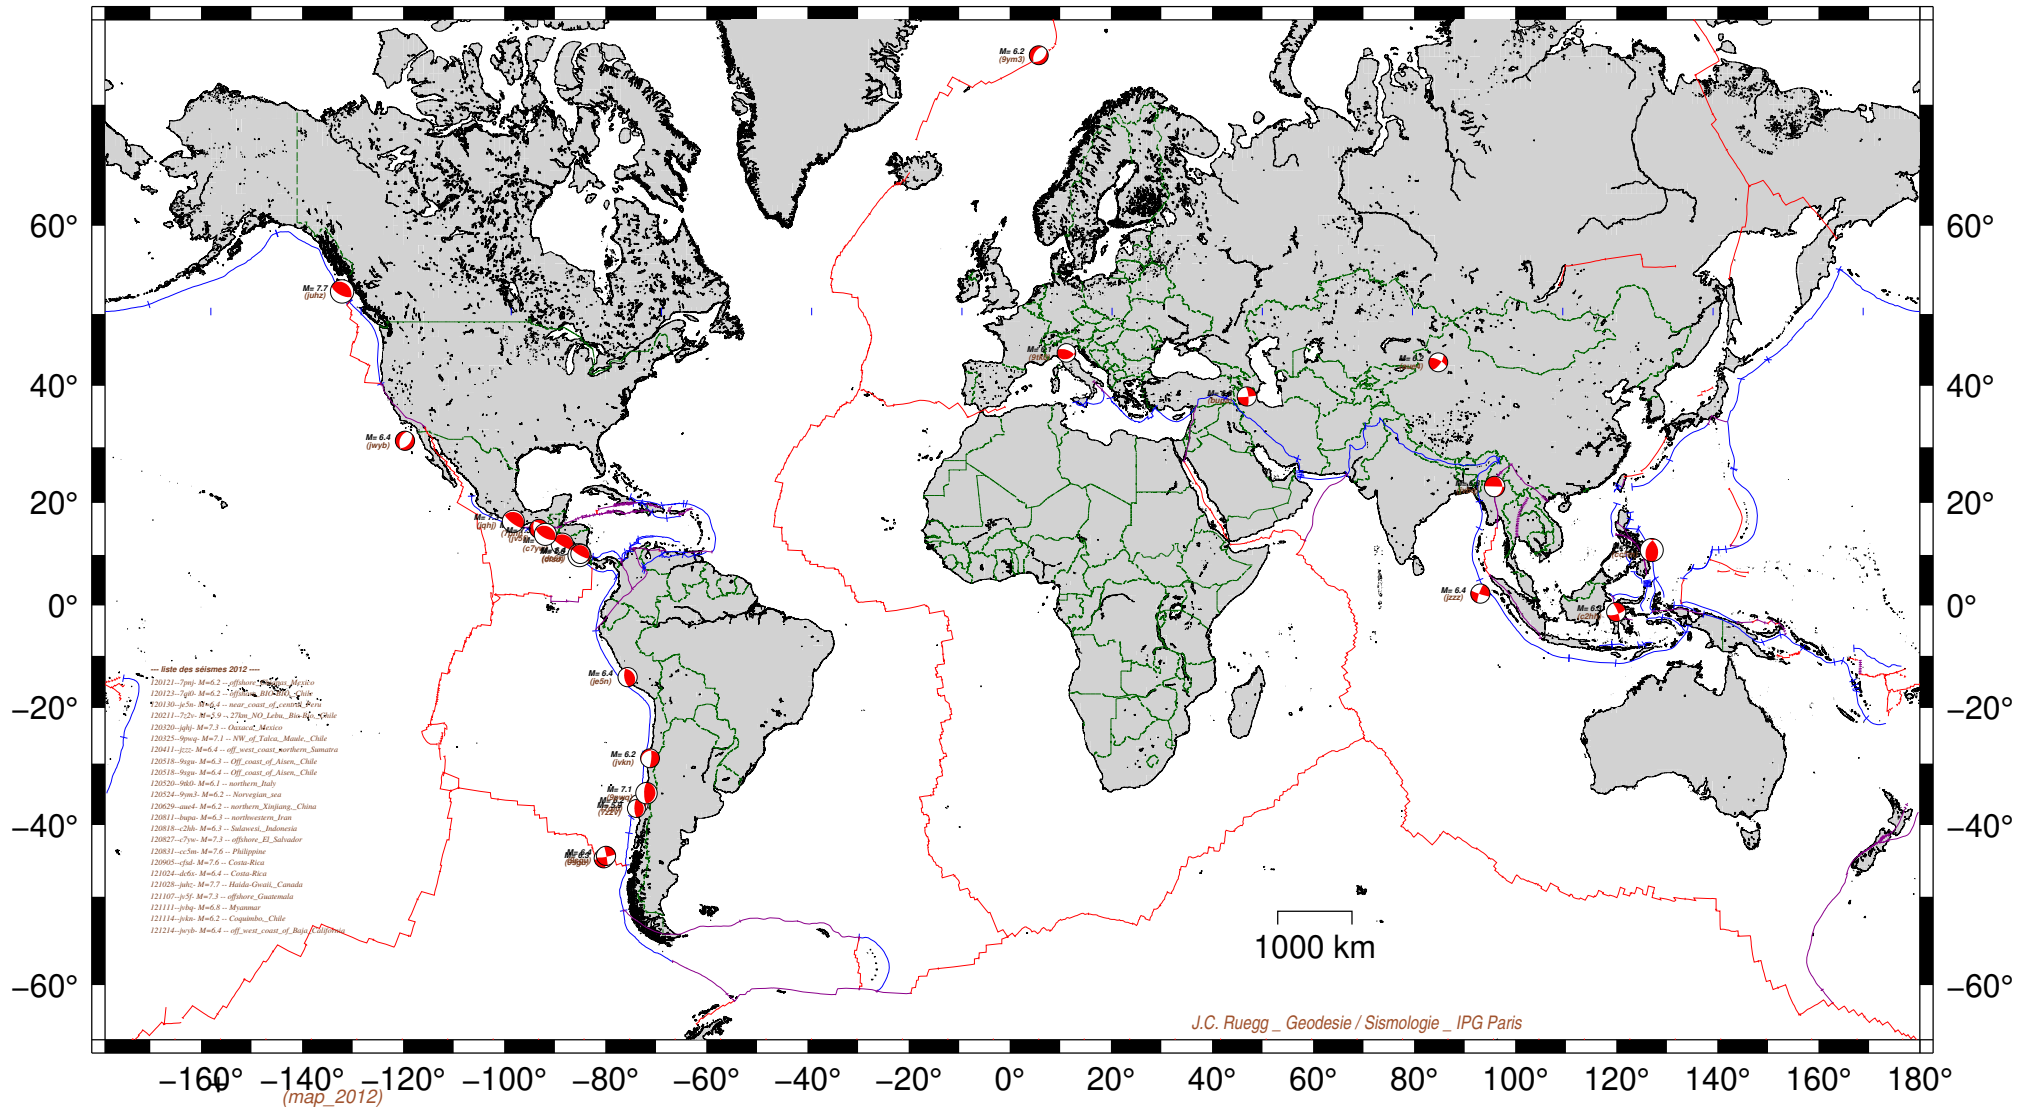

GRANDS SEISMES 2012

GRANDS SEISMES 2012

J.C. Ruegg _ Geodesie / Sismologie _ IPG Paris

(map_2012)