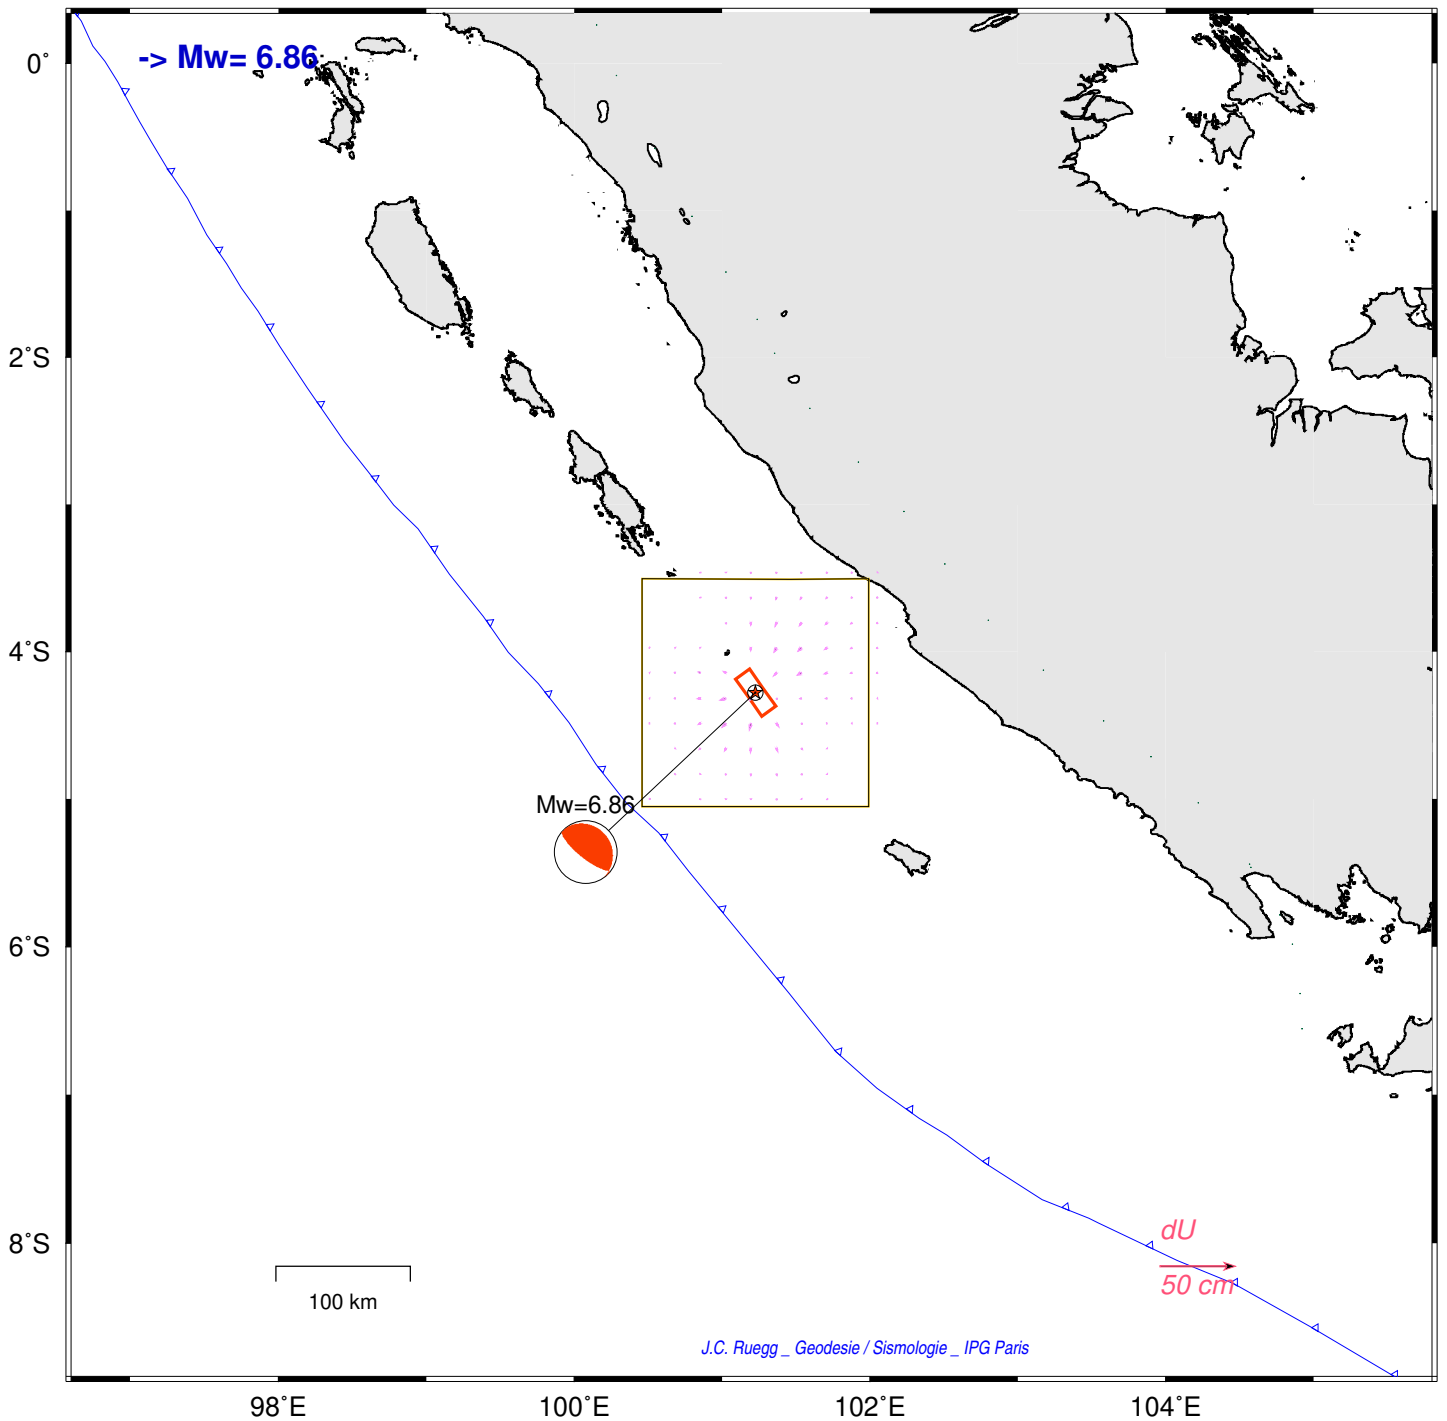

Mw=6.86 - 126 km WSW of Bengkulu, Indonesia

200818_222924_bgvuA.usg

Long. Lat. Depth : 101.228 -4.278 30.5

Situation sismotectonique:

Azi. Dip Rake : 325 17 106

J.C. Ruegg _ Geodesie / Sismologie _ IPG Paris

[gmt_TTT5_x]