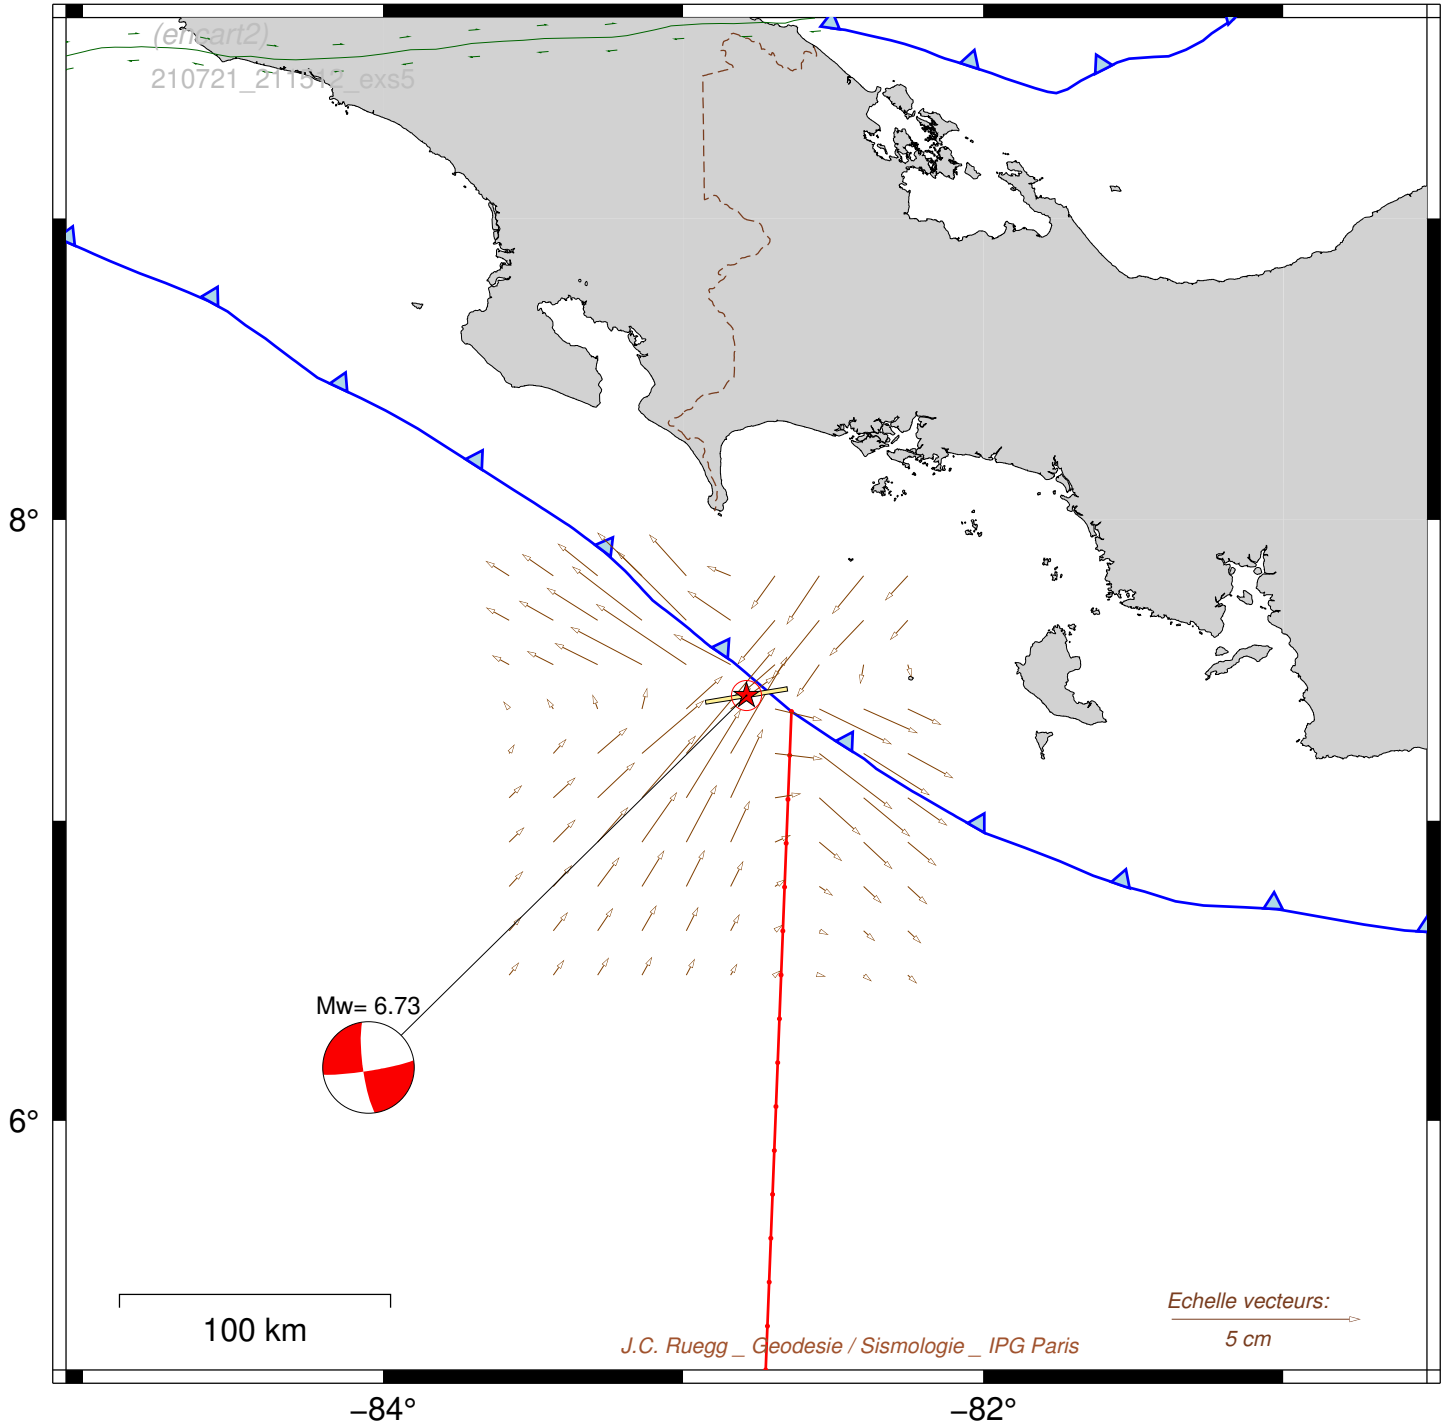

Mw=6.73 - 68 km S_of_Punta_Burica,_Panama

Carte de situation 500 km

+ (encart2)