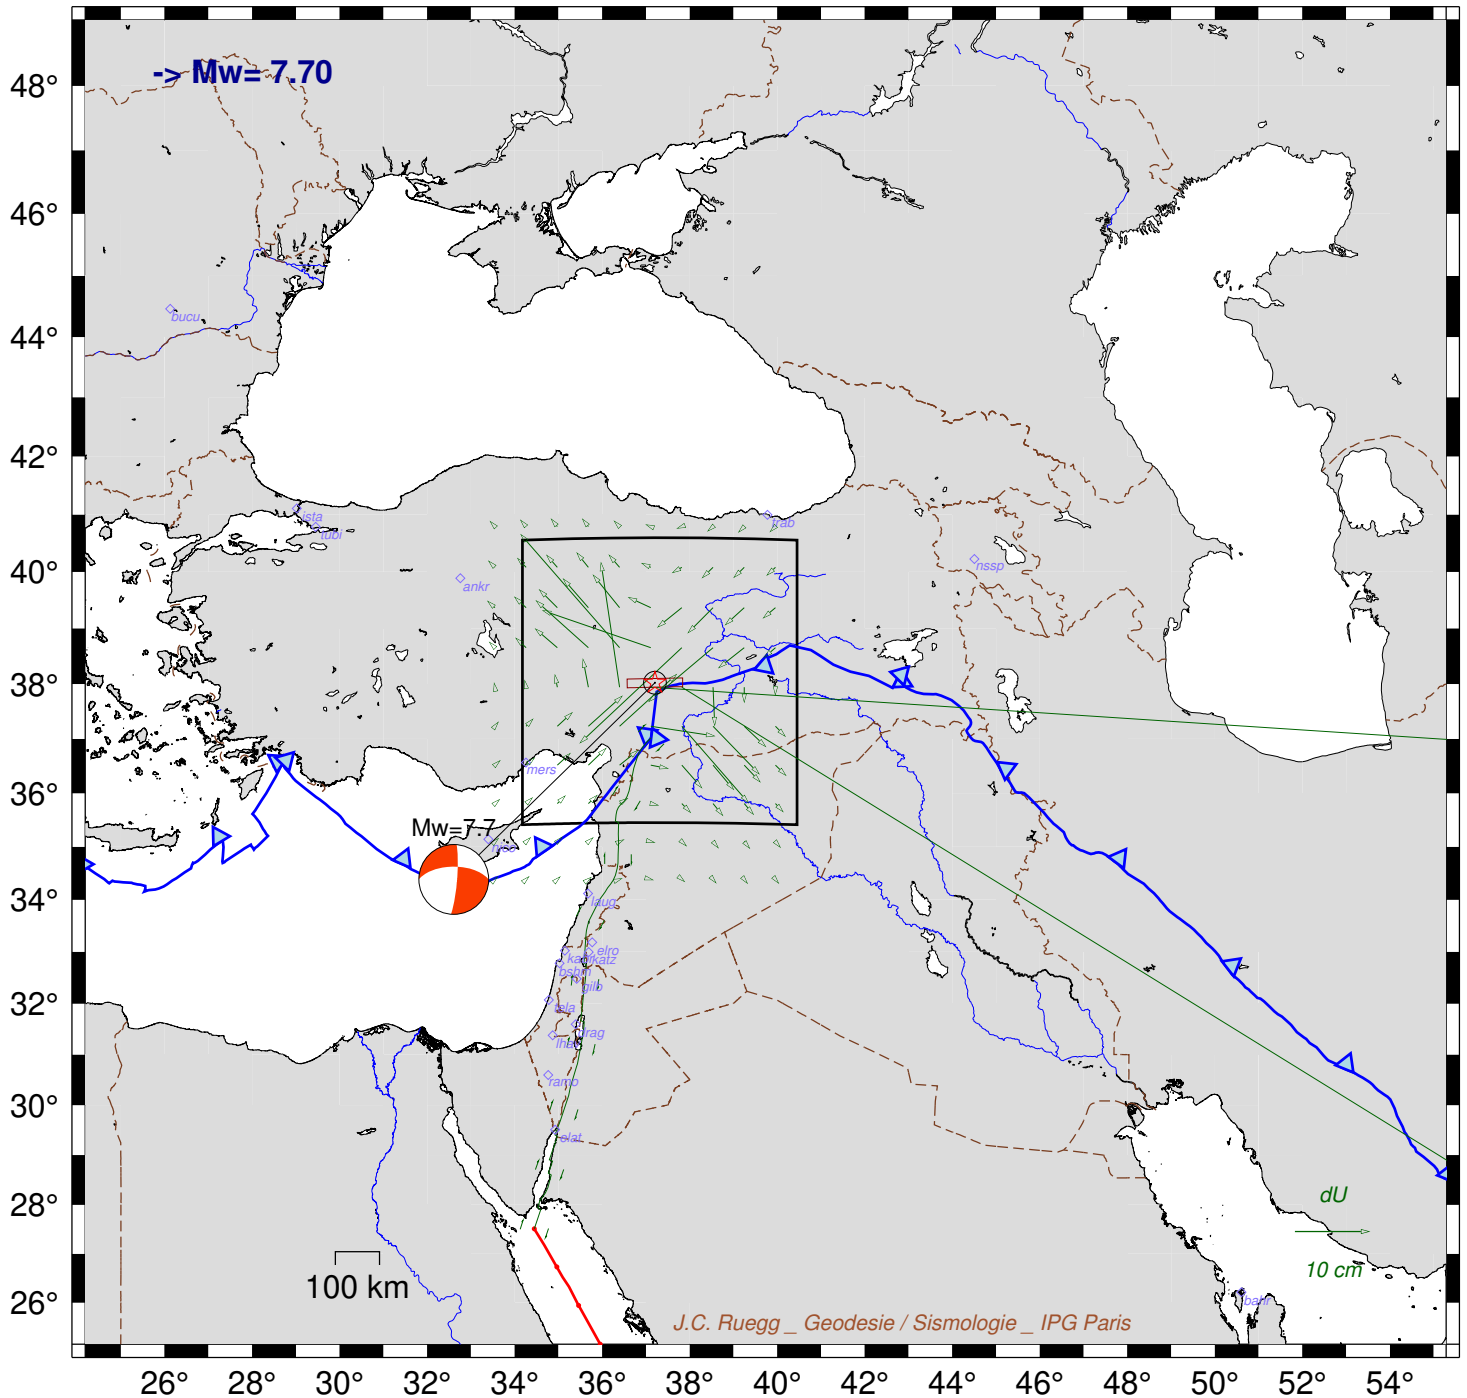

## Mw=7.70 - Central Turkey\_Turquie

230206\_102449\_geo2A.usg

Long. Lat. Depth : 37.203 38.023 13.0

Situation sismotectonique:

Azi. Dip Rake : 270 60 -9

[gmt\_T6\_20x]