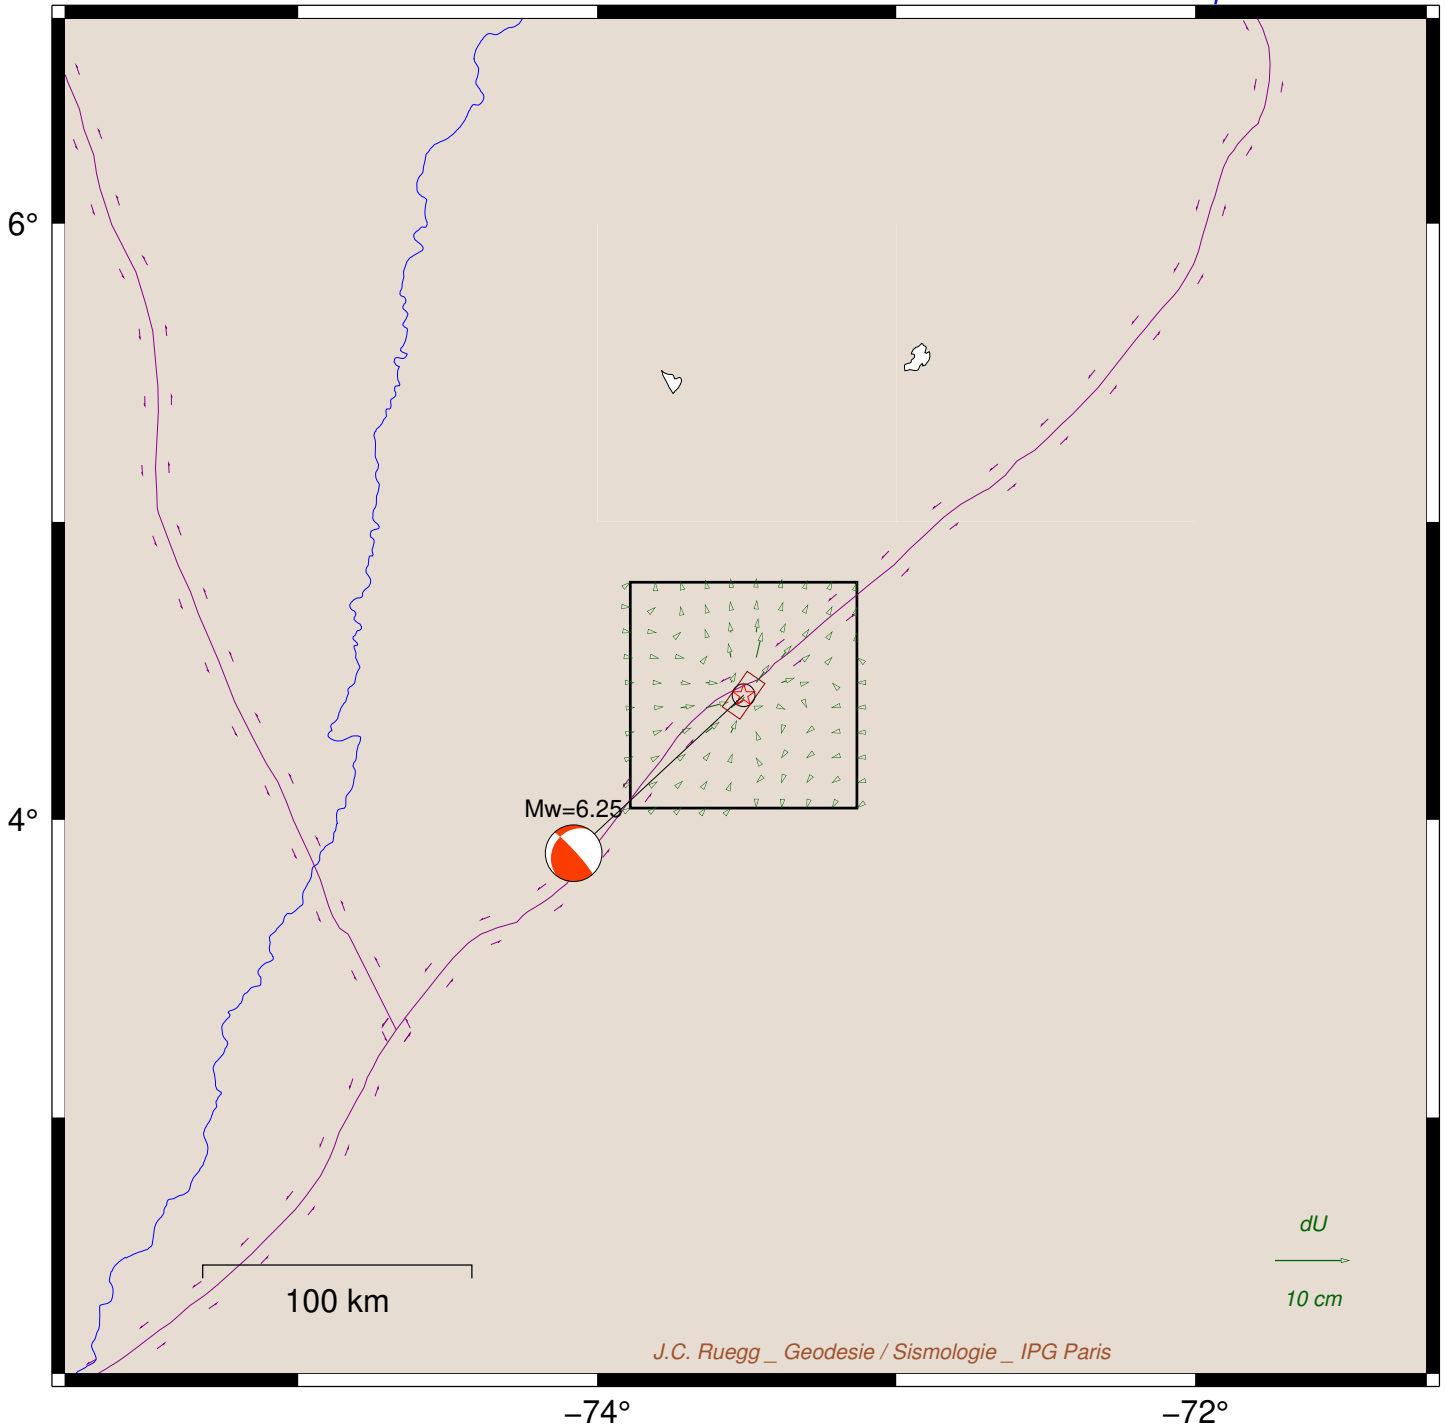

Situation sismotectonique:

Mw=6.25 - 16 km N_of_Cumaral,_Colombia
230817_170449_kp2iA.usg

Long. Lat. Depth : -73.511 4.418 11.5
Azi. Dip Rake : 215 27 166

Mw= 6.25

cmt:us7000kp2i.wmt

[gmt_T6_x20]