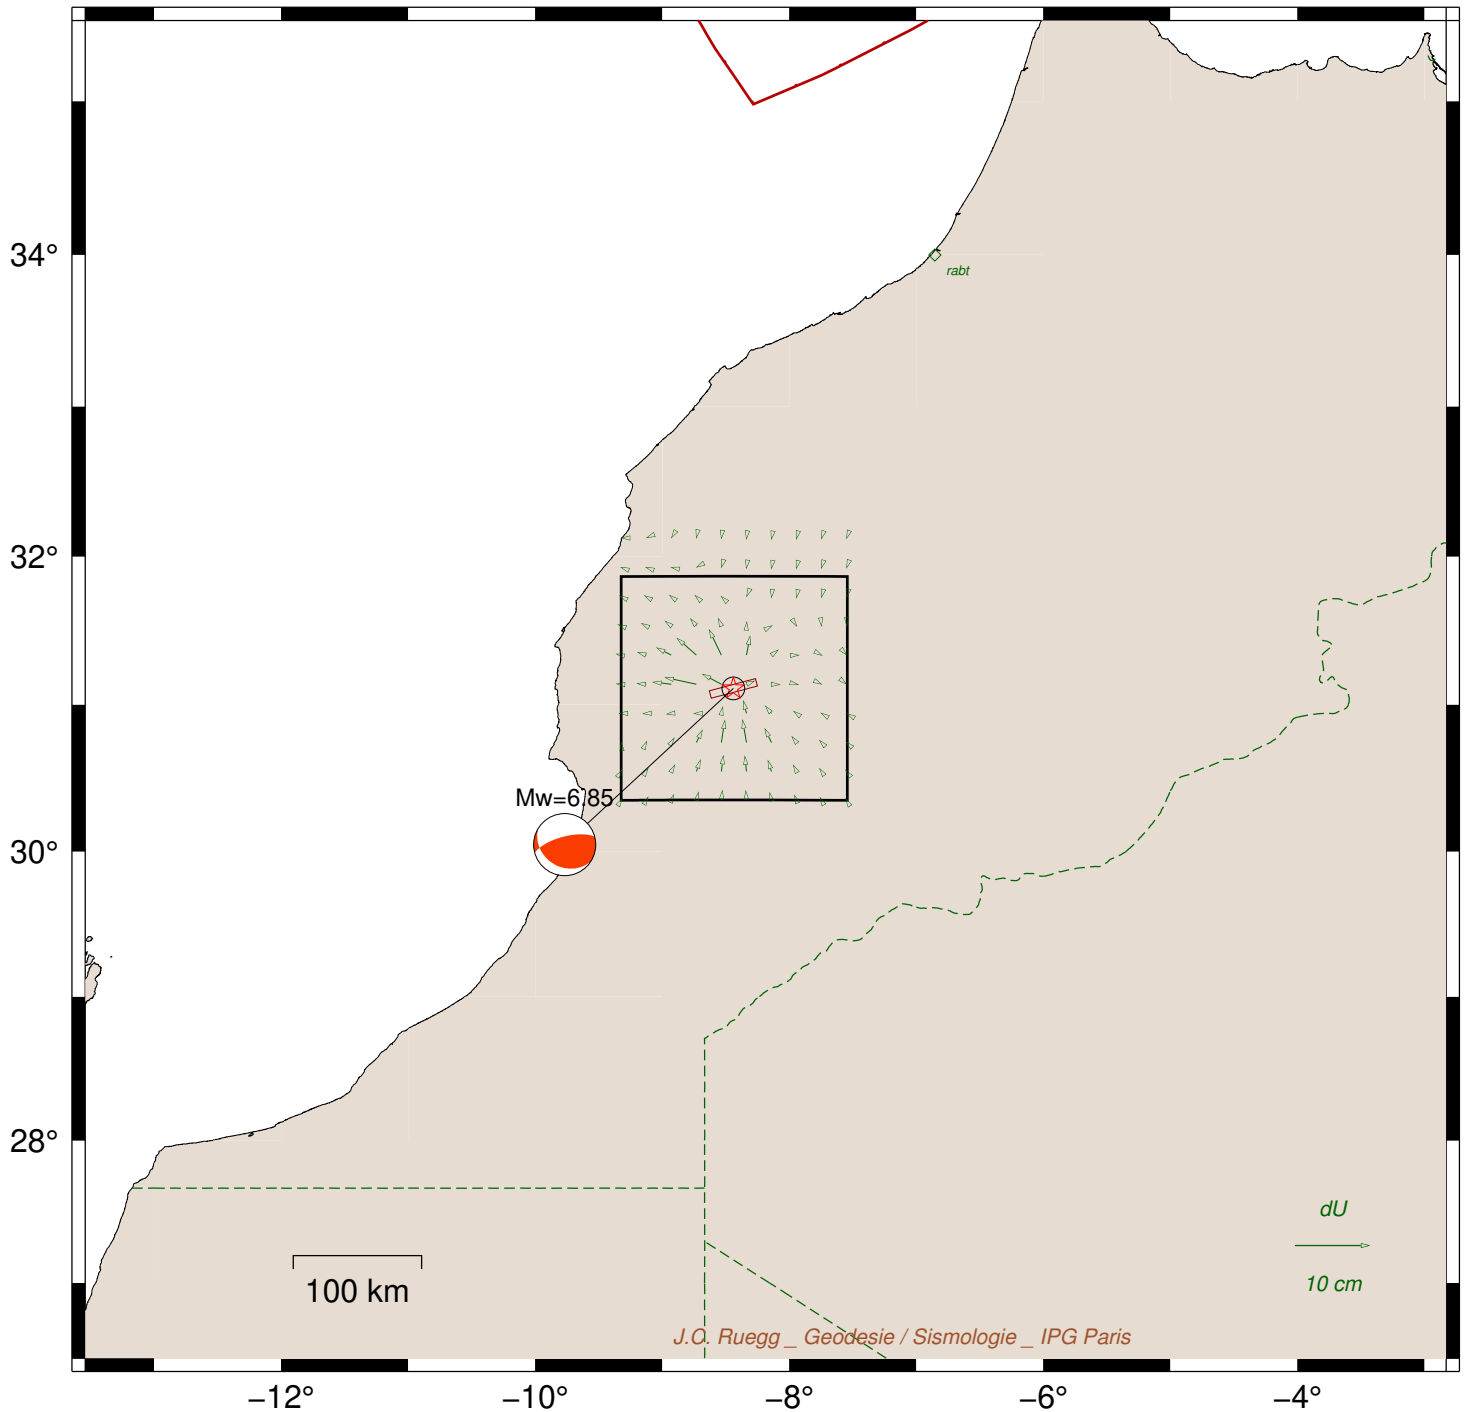

Situation sismotectonique:

Mw=6.85 - 56 km W_of_Oukaïmedene, Morocco
230908_221101_kufcA.usg

Long. Lat. Depth : -8.44 31.110 30.5
Azi. Dip Rake : 255 69 69

Mw= 6.85

cmt:us7000kufc.wmt

[gmt_T6_x20]