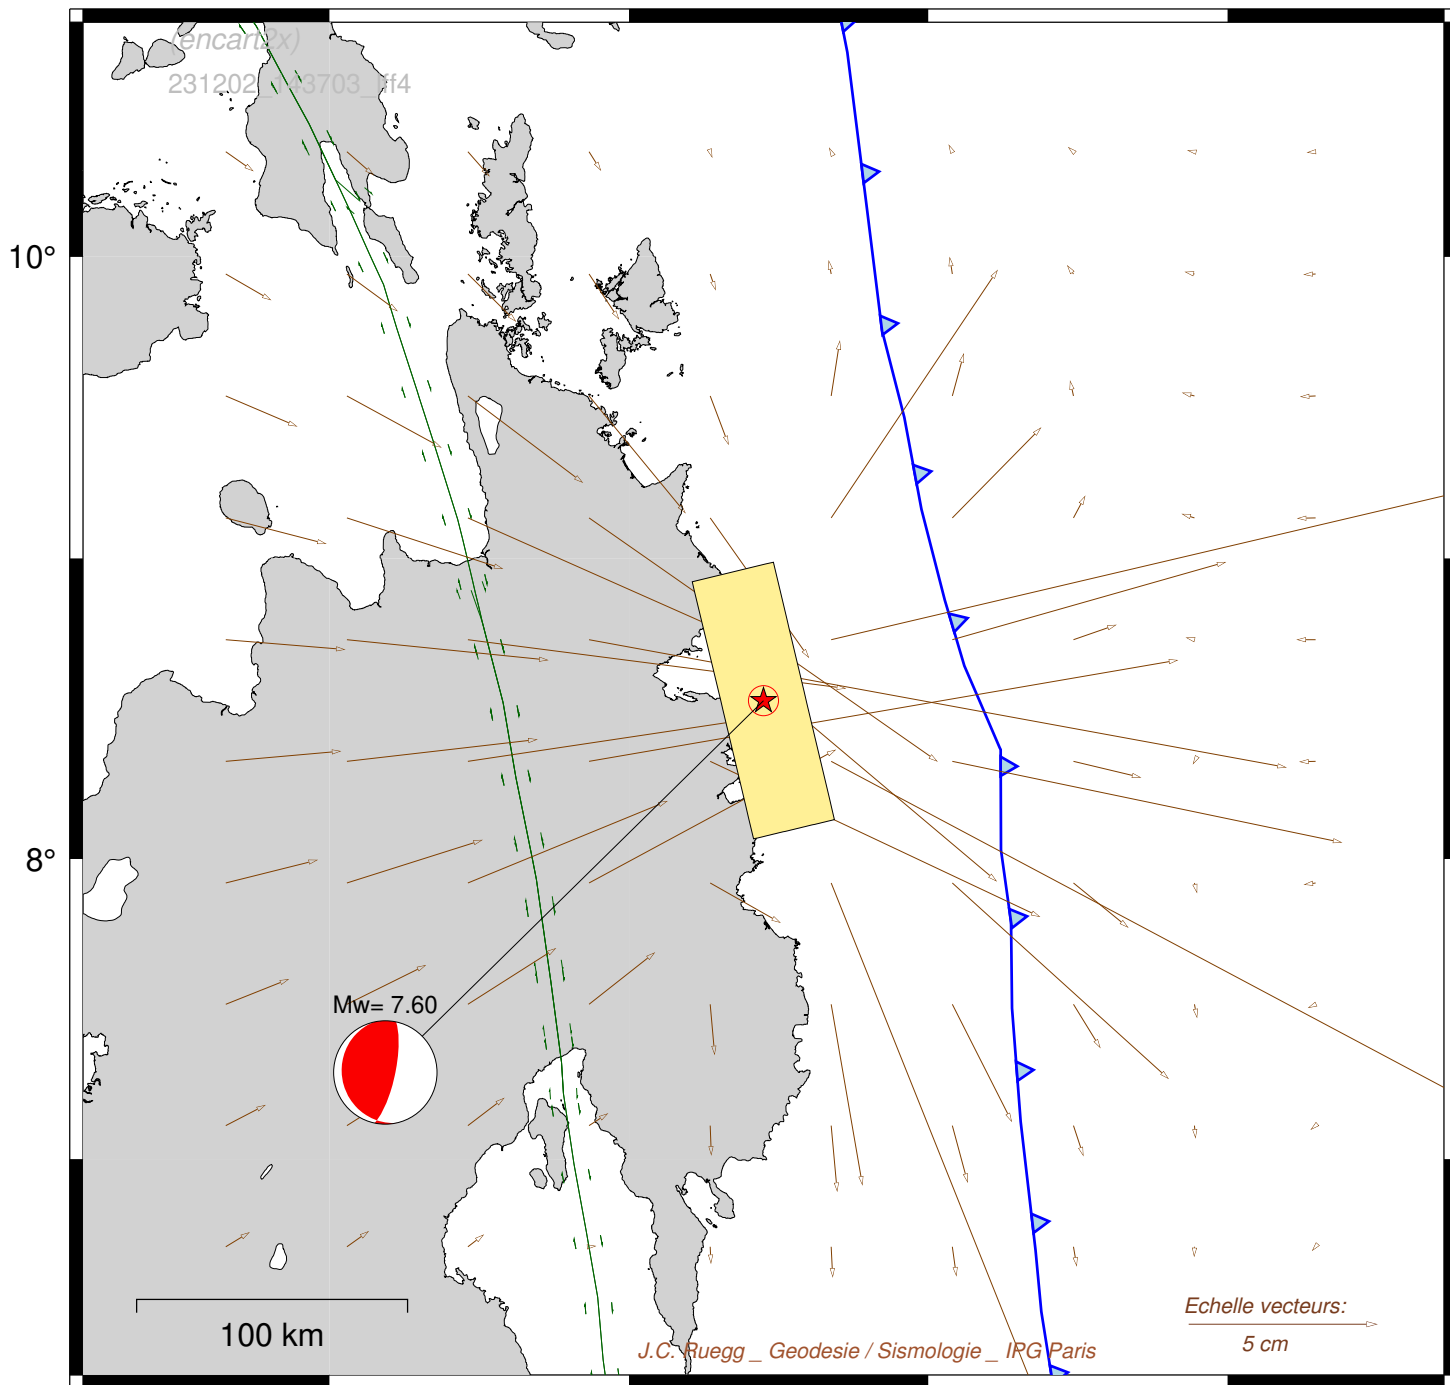

Mw=7.60 - Mindanao,\_Philippines

cmt: us7000lff4.wmt

Carte de situation 500 km

+ (encart2x)