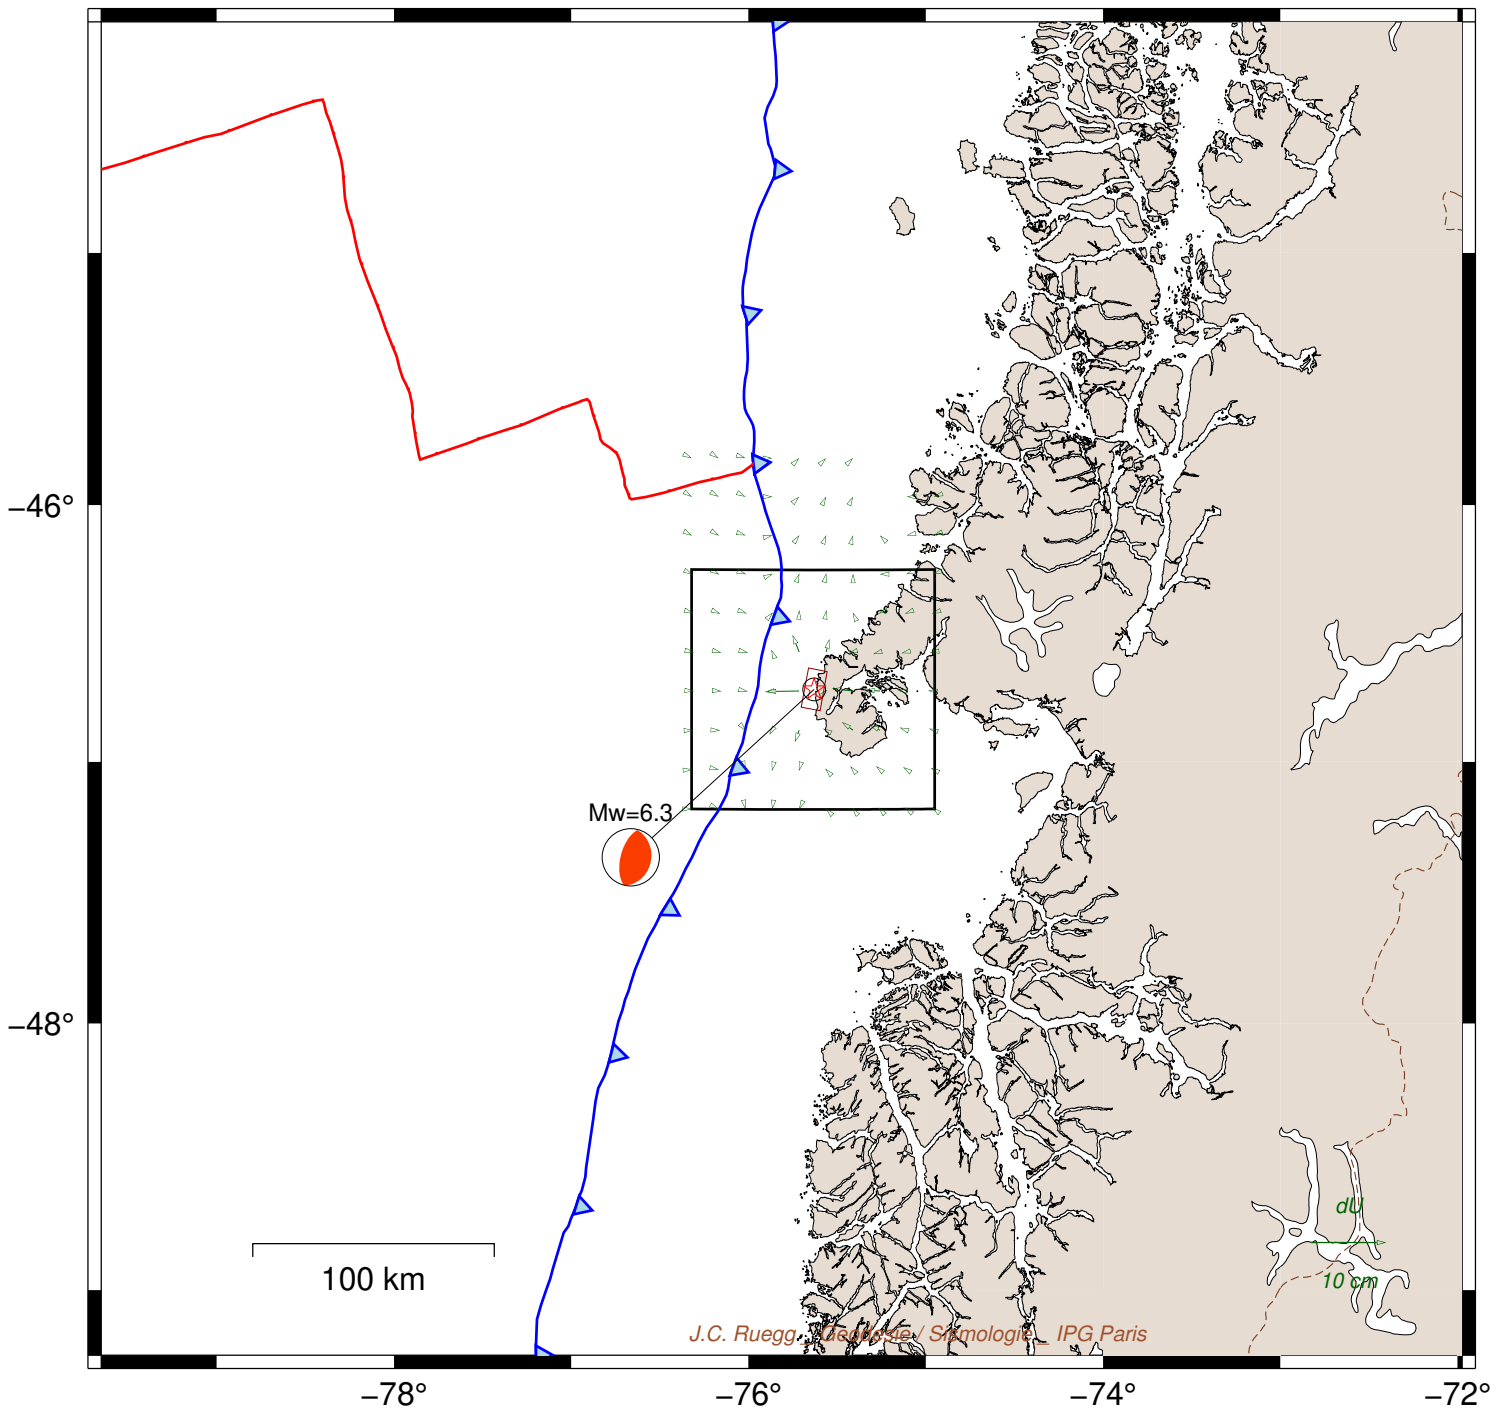

Situation sismotectonique:

Mw=6.3 - Near_Taitao_Peninsula_South_CHILE

241108_113807_nql2A.usg

Long. Lat. Depth : -75.63 -46.72 12.0

Azi. Dip Rake : 10 29 86

Mw= 6.30

cmt:2411081137.gcmt

[gmt_T6_x23]