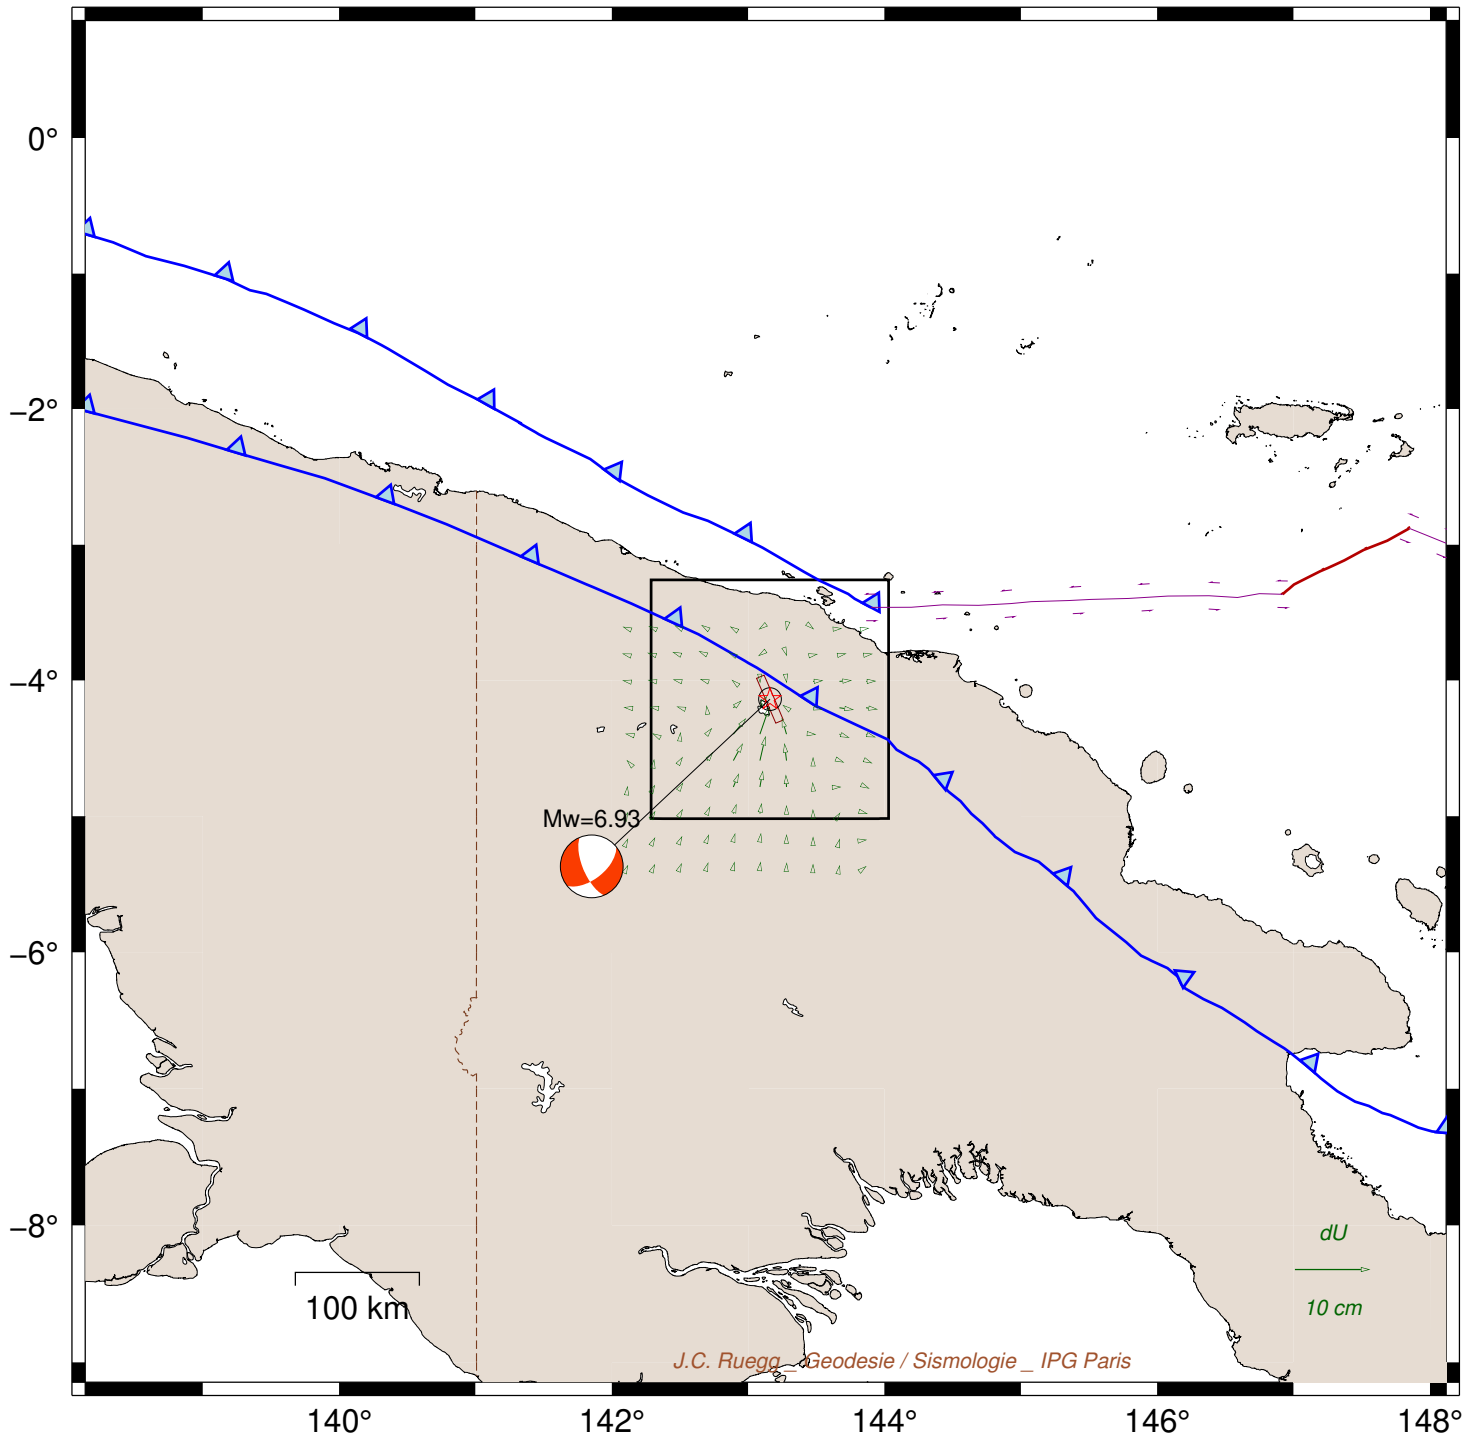

Situation sismotectonique:

Mw=6.93 - ENE_of_Ambunti,_Papua_New_Guinea
240323_202204_mksxA.usg

Long. Lat. Depth : 143.159 -4.139 40.5
Azi. Dip Rake : 157 67 -145

Mw= 6.93

cmt:us6000mksx.wmt

[gmt_T6_x23]