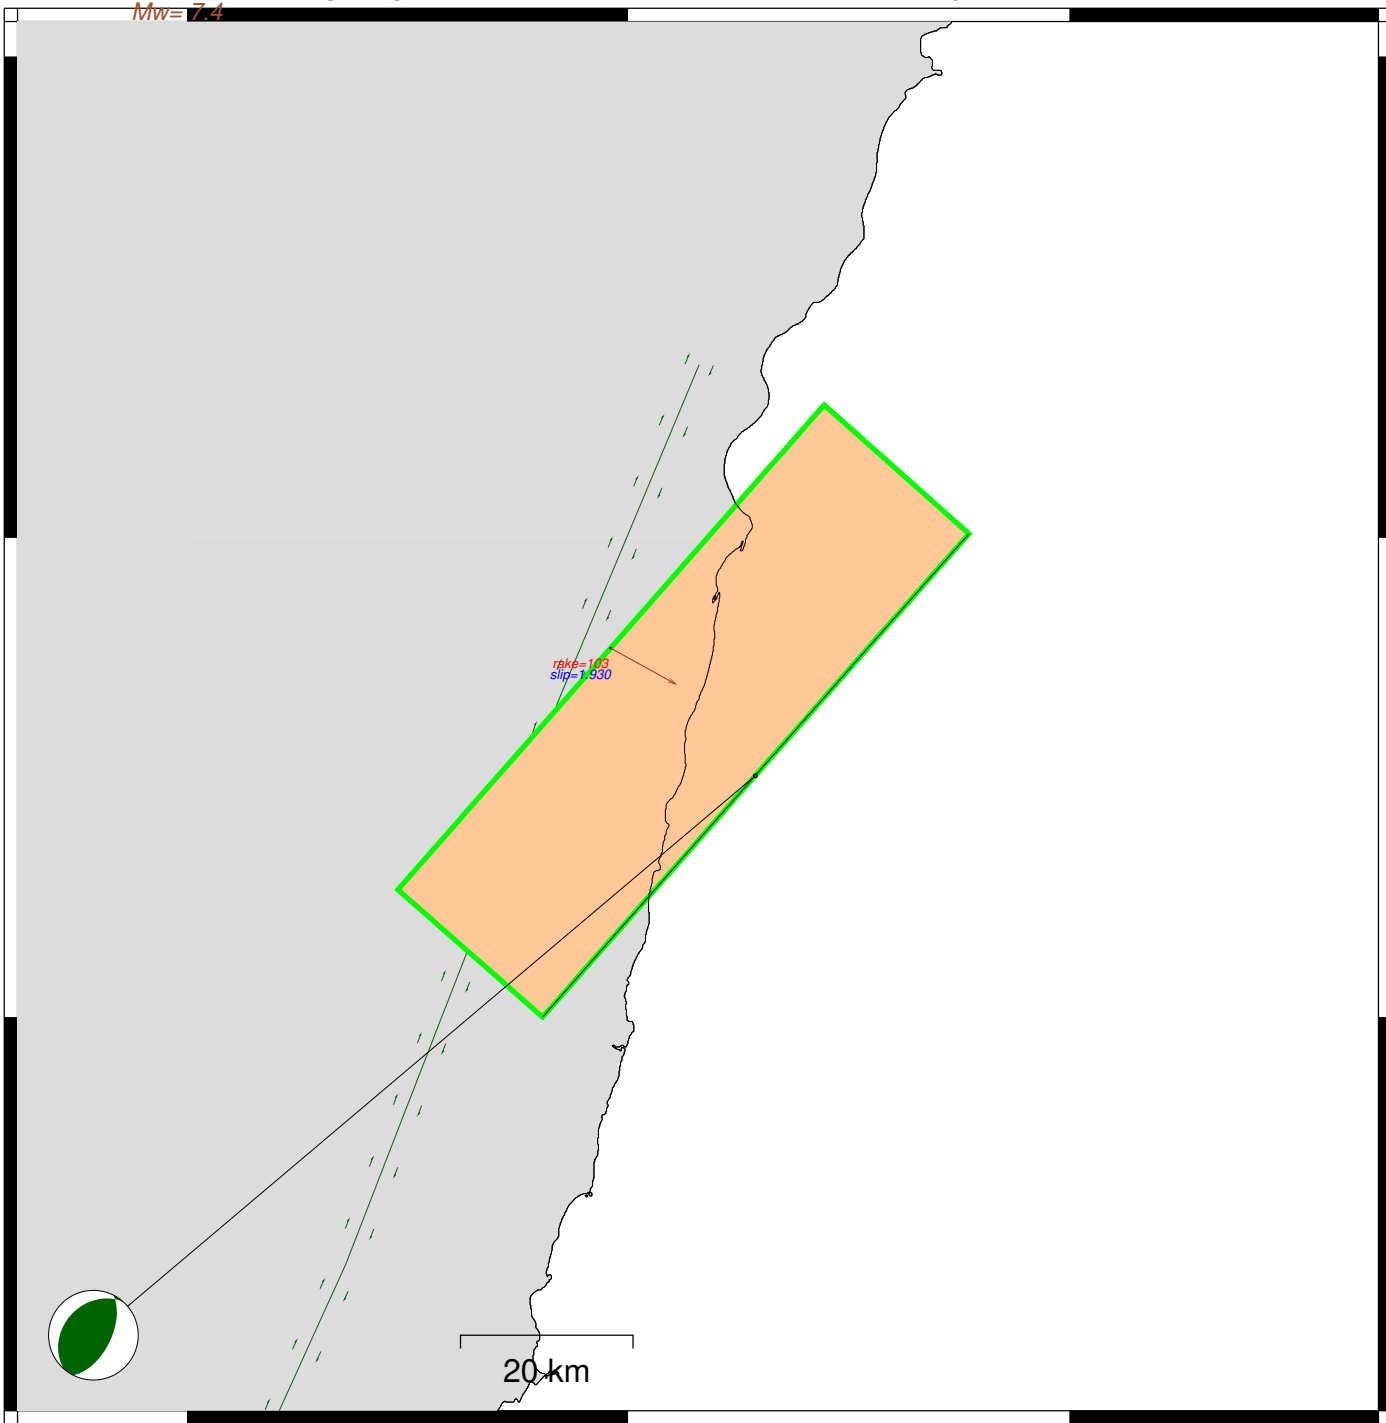

Representation du rake: la faille sur une carte locale

240402_235811_m9g4A.usg
Mw=7.4

Mw=7.37-18 km SSW of Hualien City, Taiwan

24°

enq4z.bat

121°

122°