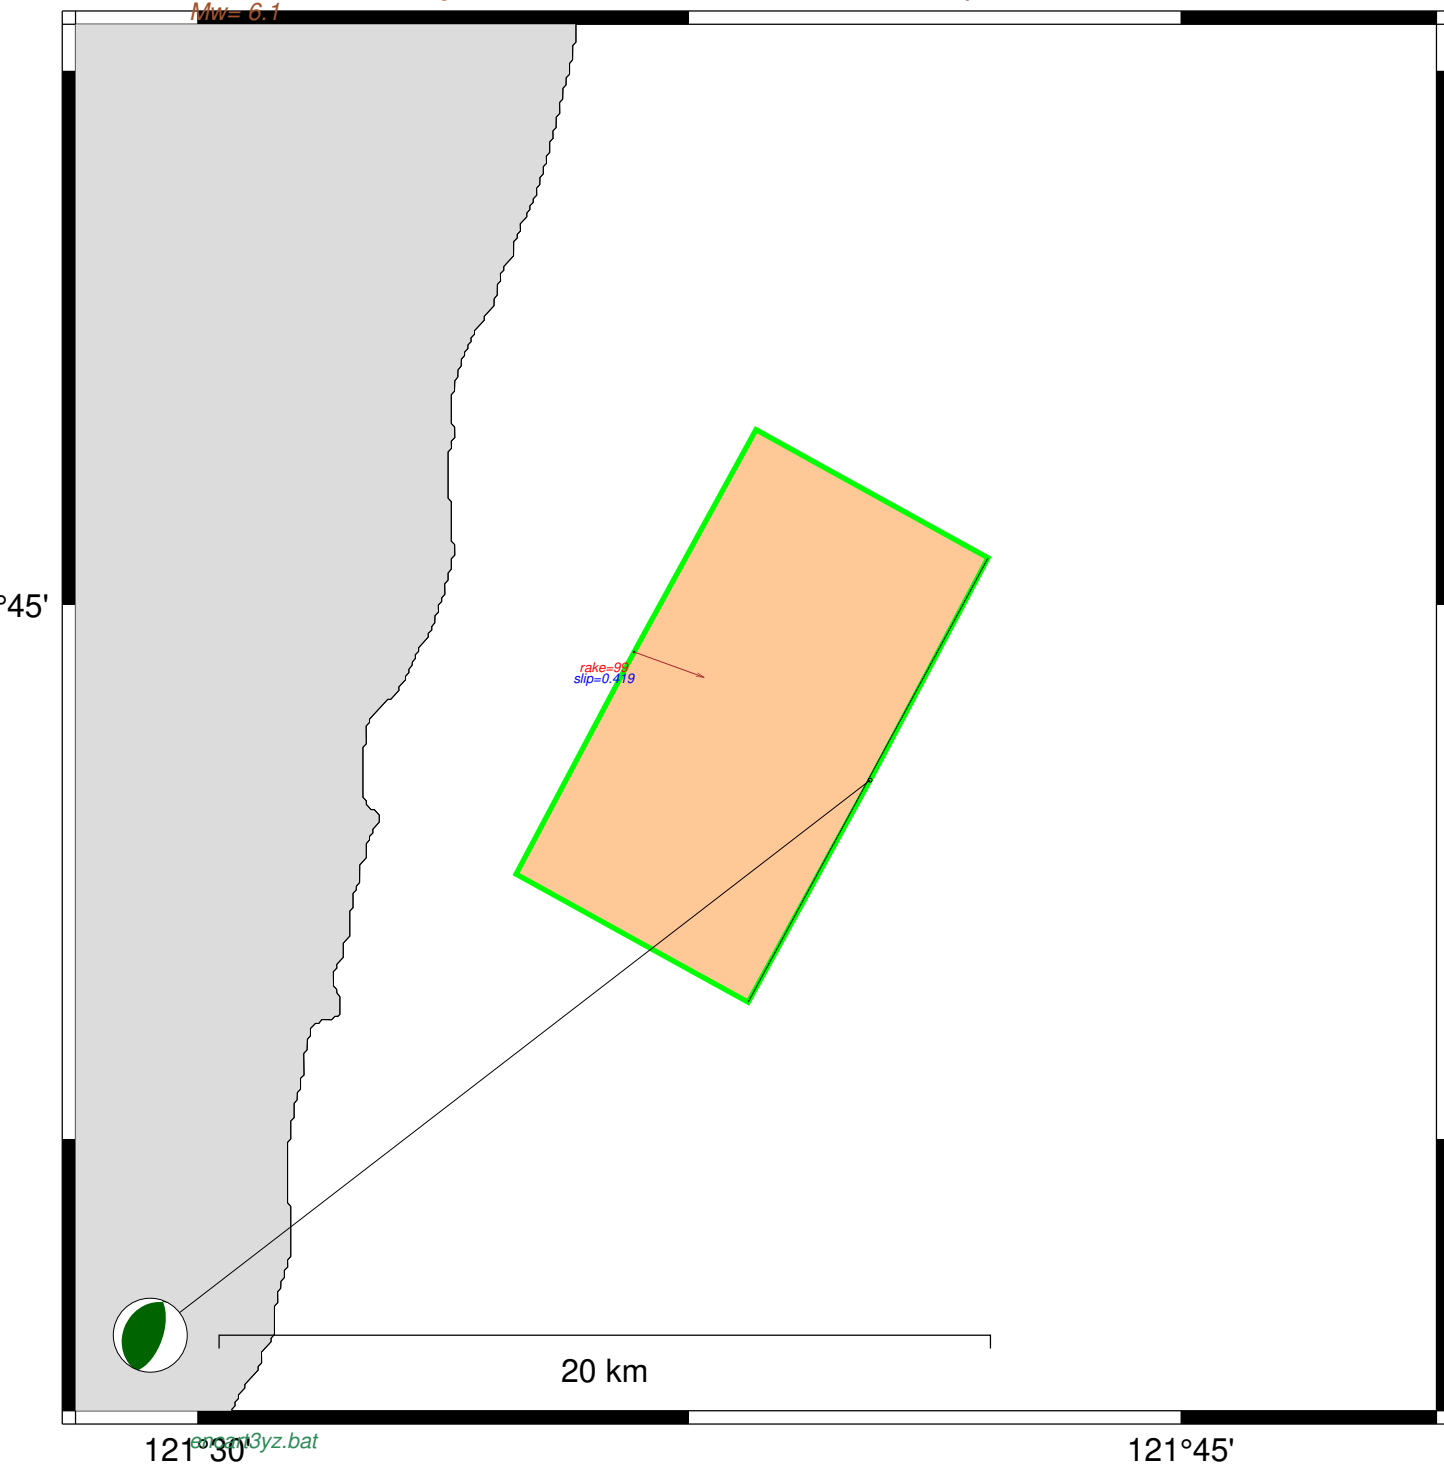

Representation du rake: *la faille sur une carte locale*

240422_182653_mt0rA.usg
Mw=6.1

Mw=6.1-28 km S_of Hualien_City,_Taiwan

121°30' [Gyz.bat](#)

121°45'