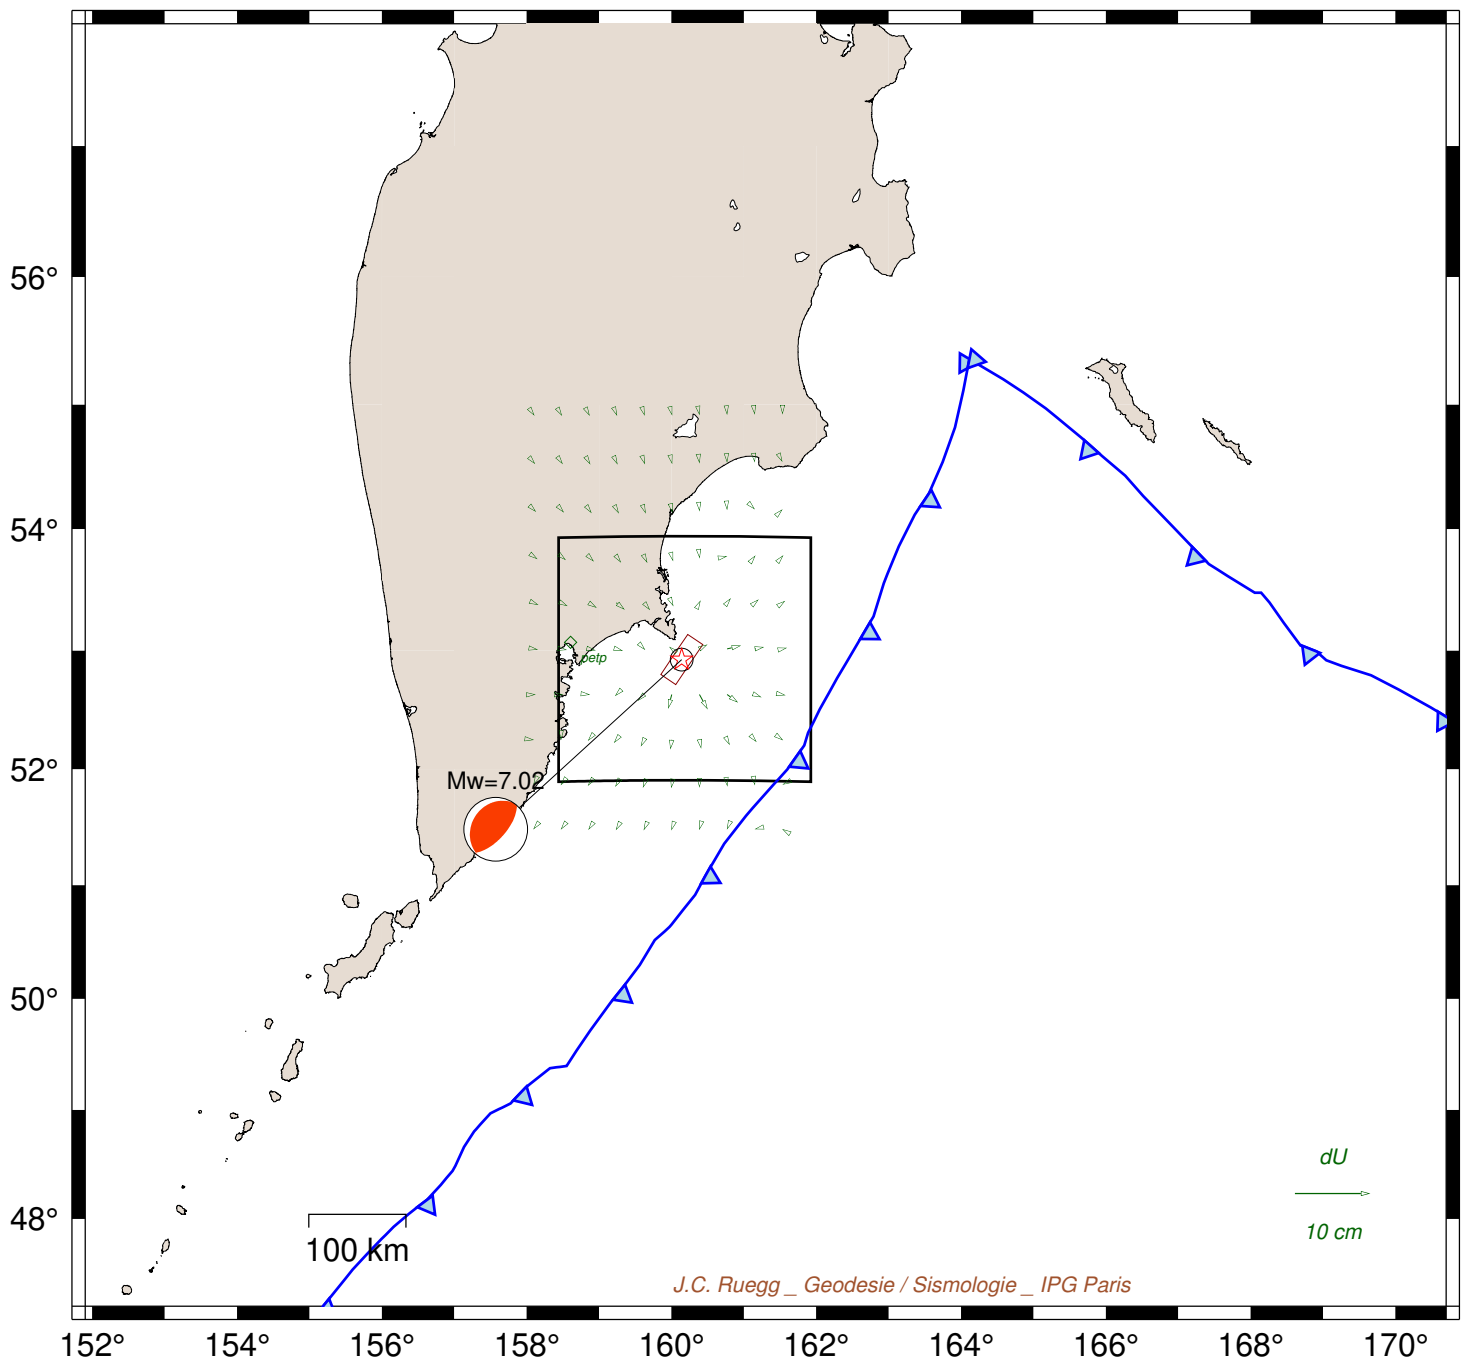

Situation sismotectonique:

Mw=7.02 - 102_km_E_of_Petropavlovsk-Kamchatsky,_Russia

240817_191026_n7n8A.usg

Long. Lat. Depth : 160.141 52.924 60.5

Azi. Dip Rake : 213 25 82

Mw= 7.02

cmt:us7000n7n8.wmt

J.C. Ruegg _ Geodesie / Sismologie _ IPG Paris

[gmt_T6_x23]