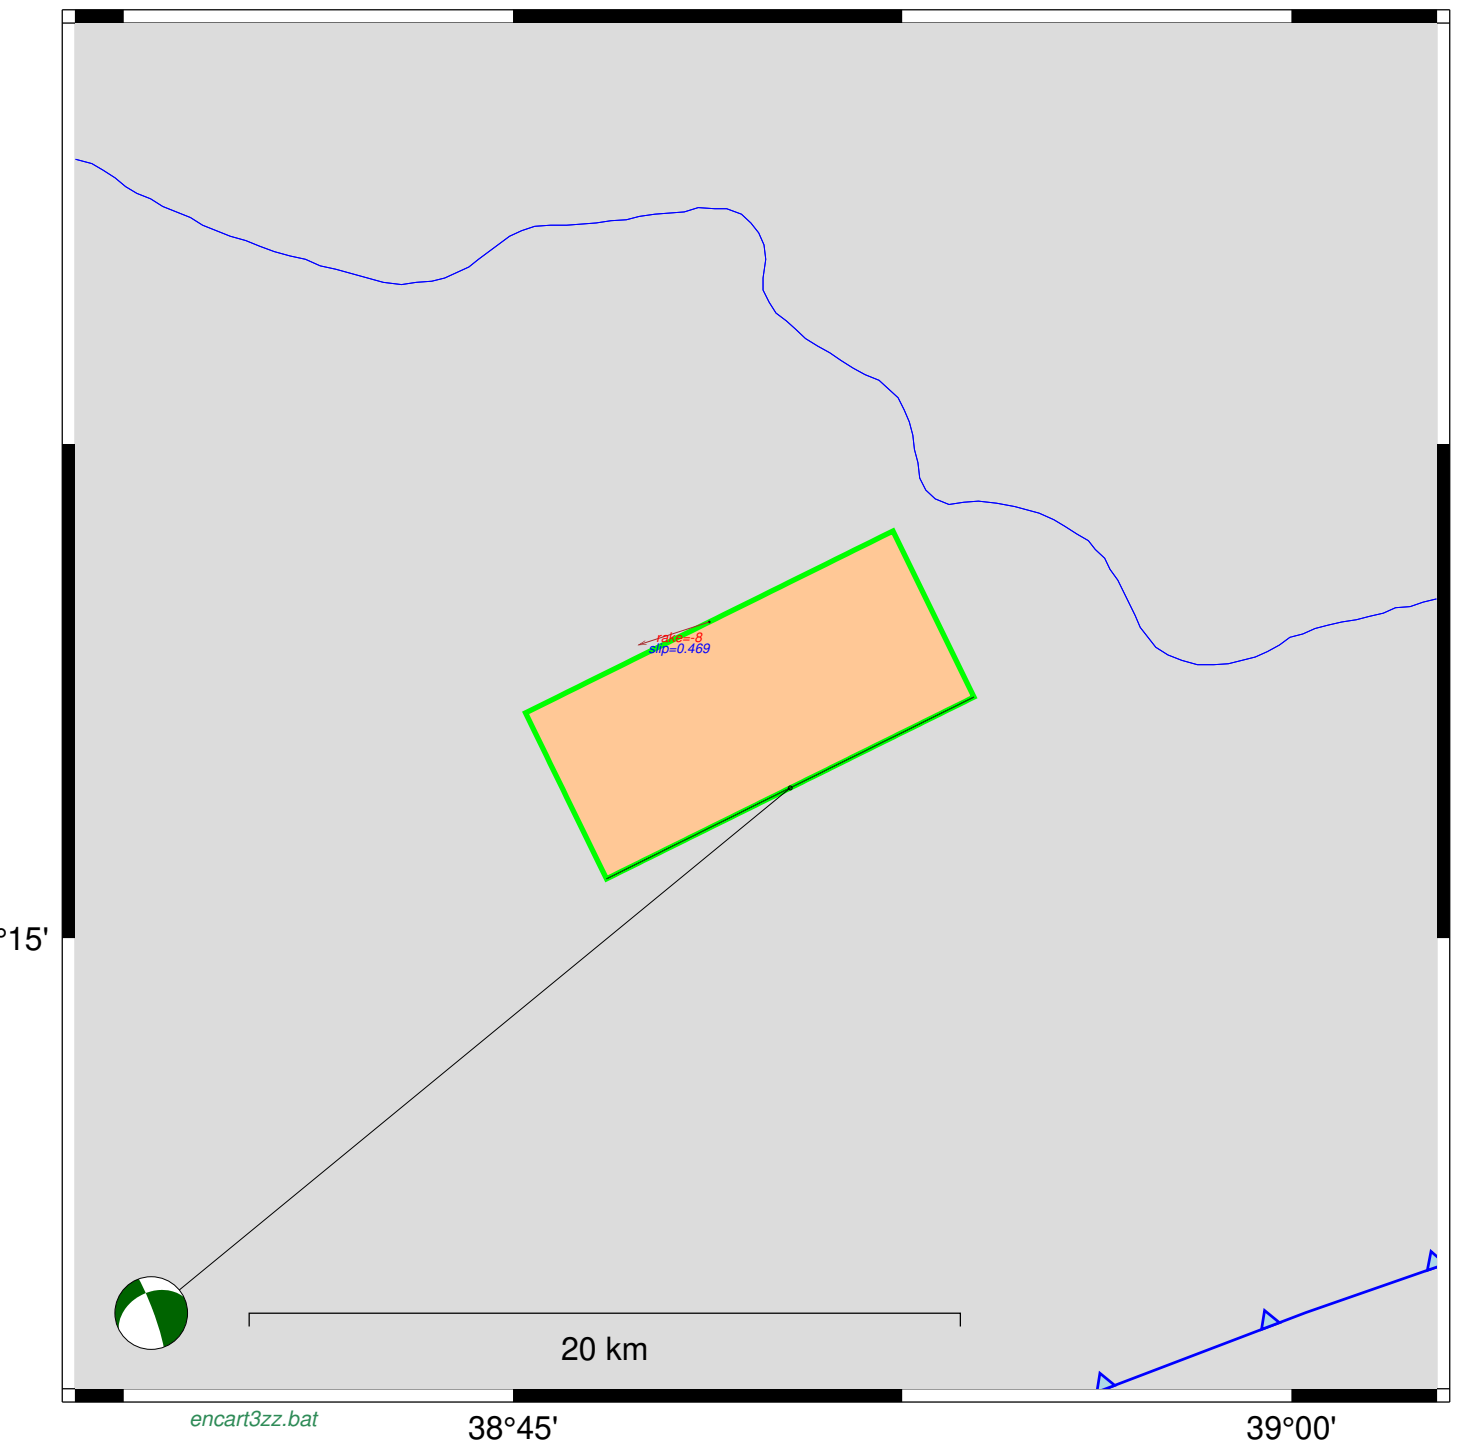

Representation du rake: *la faille sur une carte locale*

241016_074632_nyzkA.usg
Mw= 6.0

Mw=6.0-18_km_W_of_DoÄnyol,_Turkey

encart3zz.bat

38°45'

39°00'