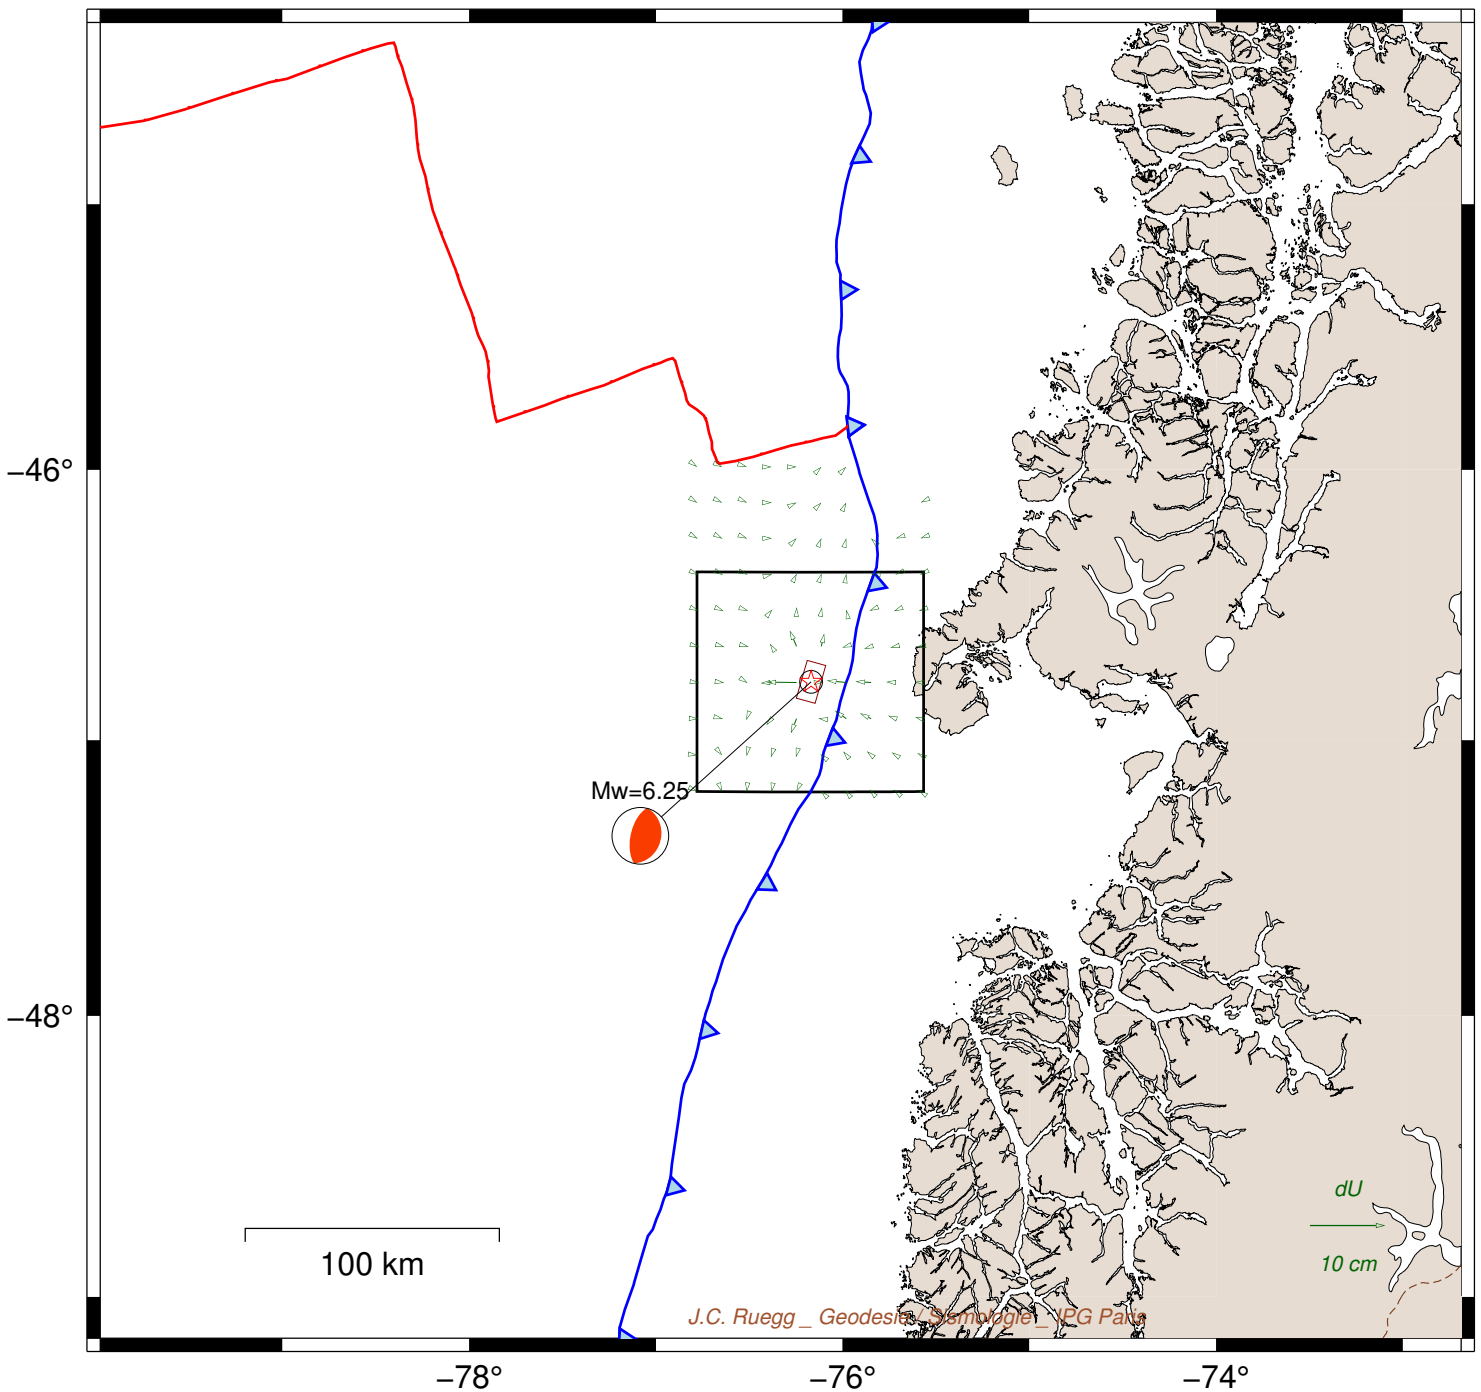

Situation sismotectonique:

Mw=6.25 - 278 km WNW of Cochrane, Chile
241108_113757_nql2A.usg

Long. Lat. Depth : -76.169 -46.786 11.5
Azi. Dip Rake : 15 28 92

Mw= 6.25

cmt:us7000nql2.wmt

[gmt_T6_x23]