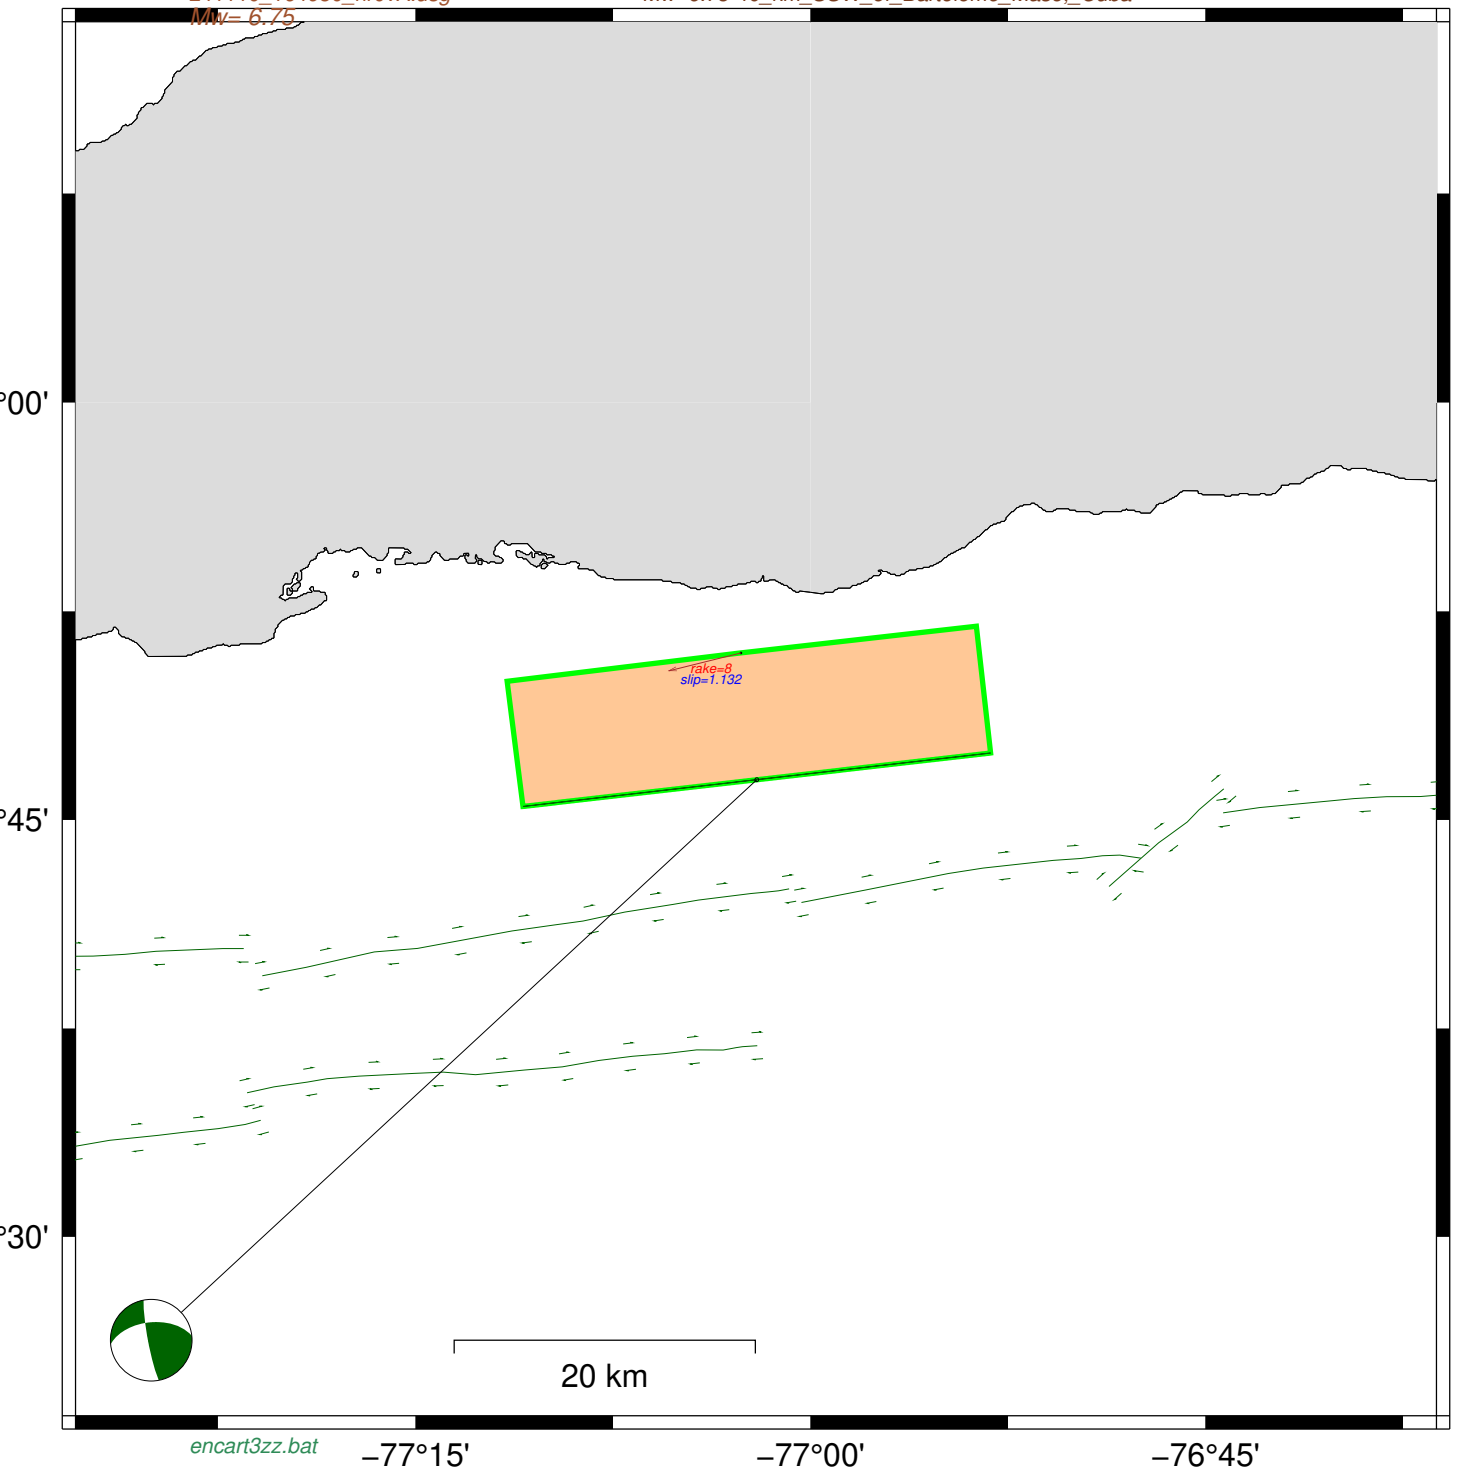

Representation du rake: la faille sur une carte locale

241110_164950_nr0vA.usg

Mw=6.75-40 km SSW of Bartolomé Masó, Cuba

Mw=6.75

encart3zz.bat

-77°15'

-77°00'

-76°45'