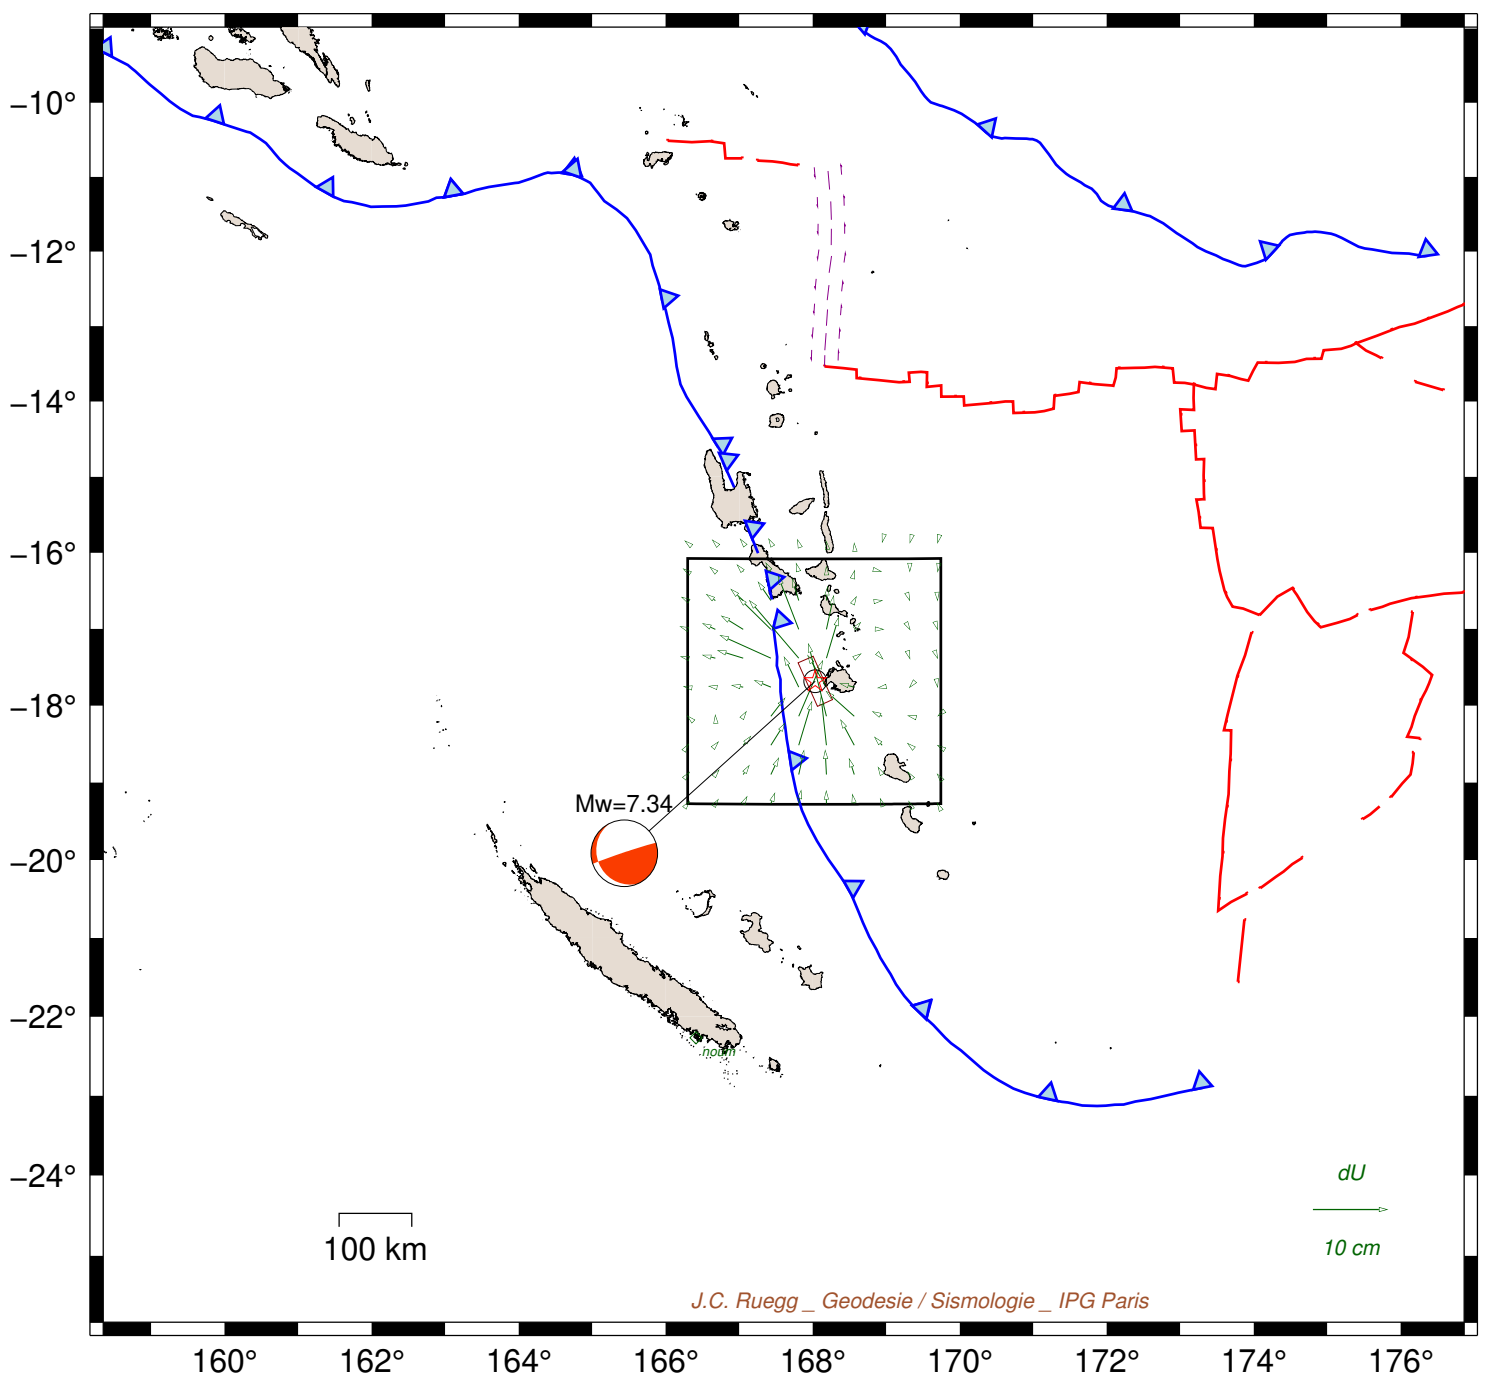

*Situation sismotectonique:*

**Mw=7.34 - 30 km W of Port-Vila, Vanuatu**  
241217\_014726\_nzf3A.usg

Long. Lat. Depth : 168.034 -17.686 50.5  
Azi. Dip Rake : 155 19 173

Mw= 7.34

*cmt:us7000nzf3.wmt*

[gmt\_T6\_x23]