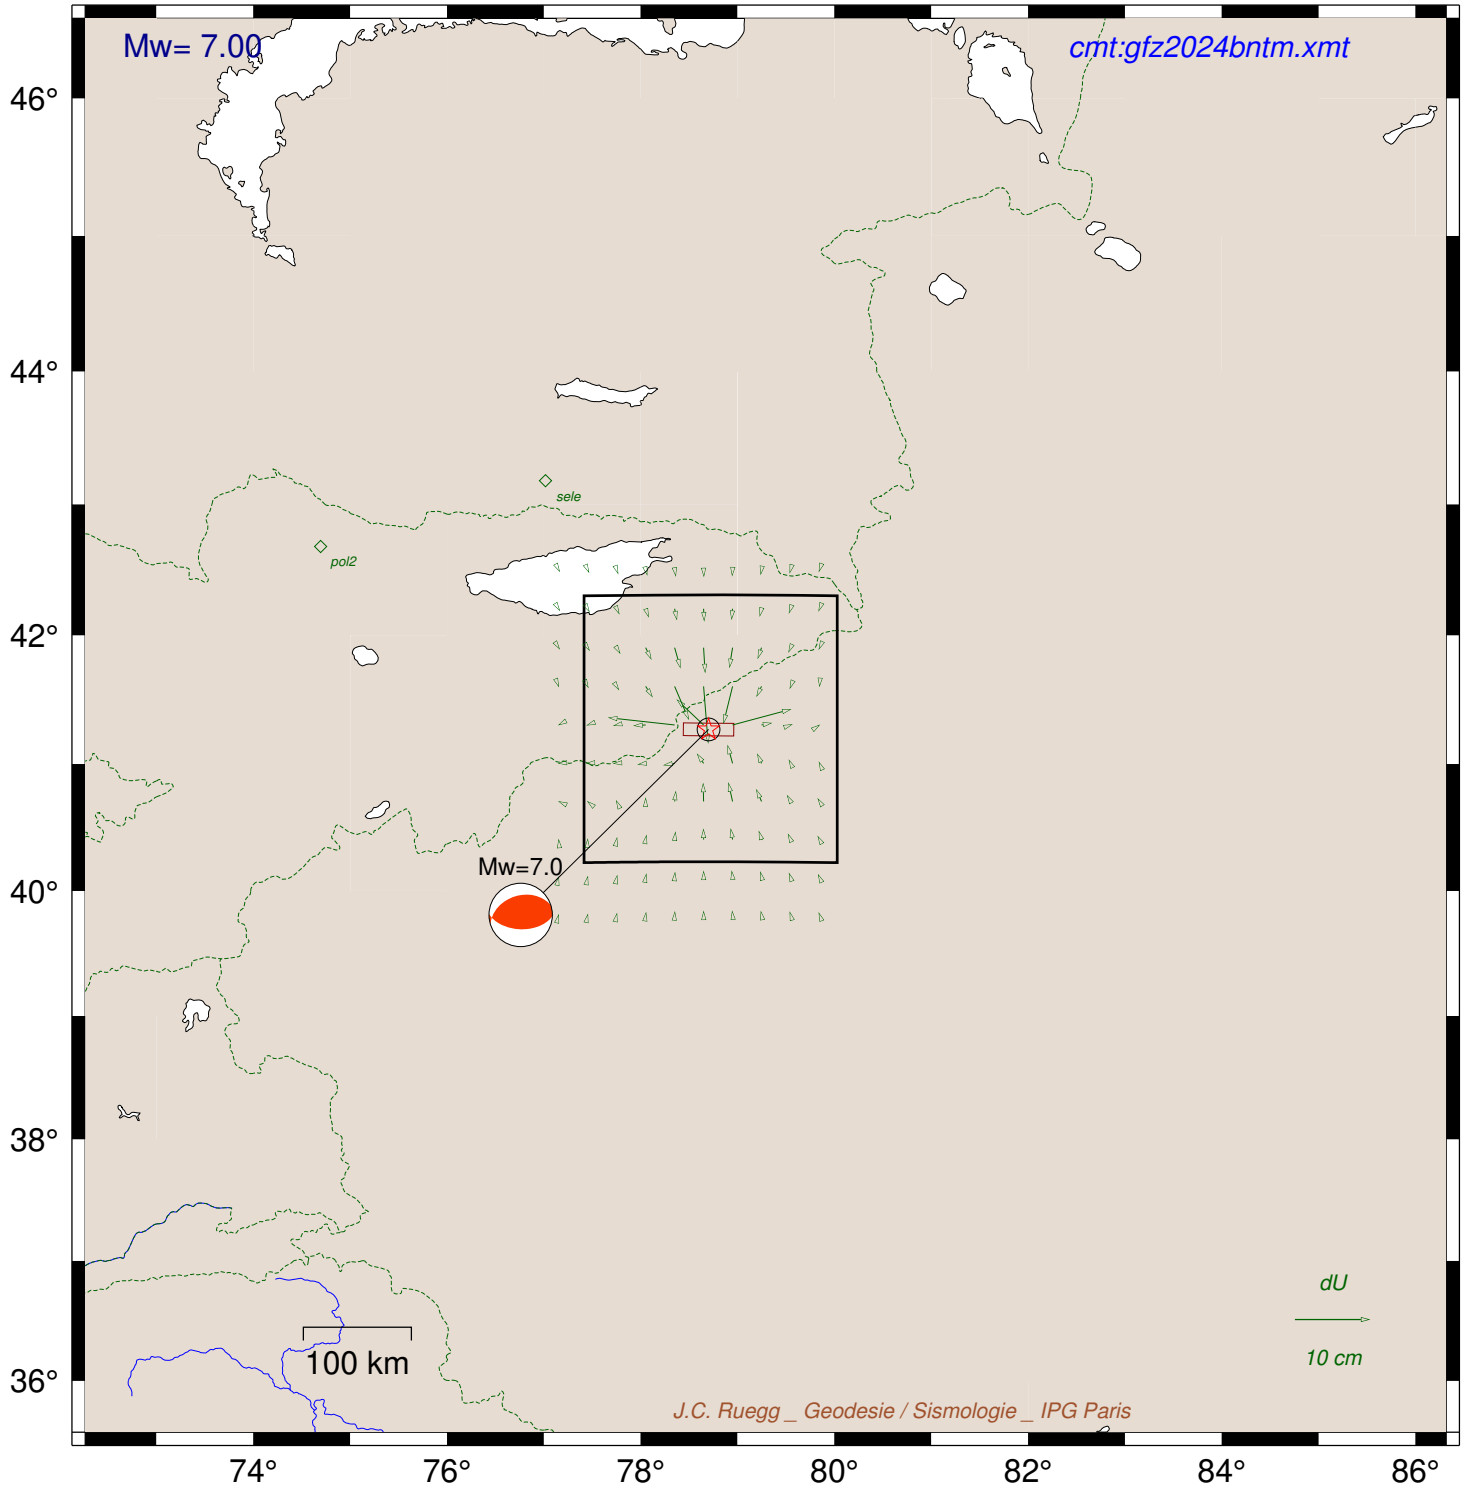

Situation sismotectonique:

### Mw=7.0 - Kyrgyzstan-Xinjiang\_Border\_Region

240122\_180904\_bntmA.usg

Long. Lat. Depth : 78.70 41.27 18

Azi. Dip Rake : 92 53 102

[gmt\_T6\_x23]