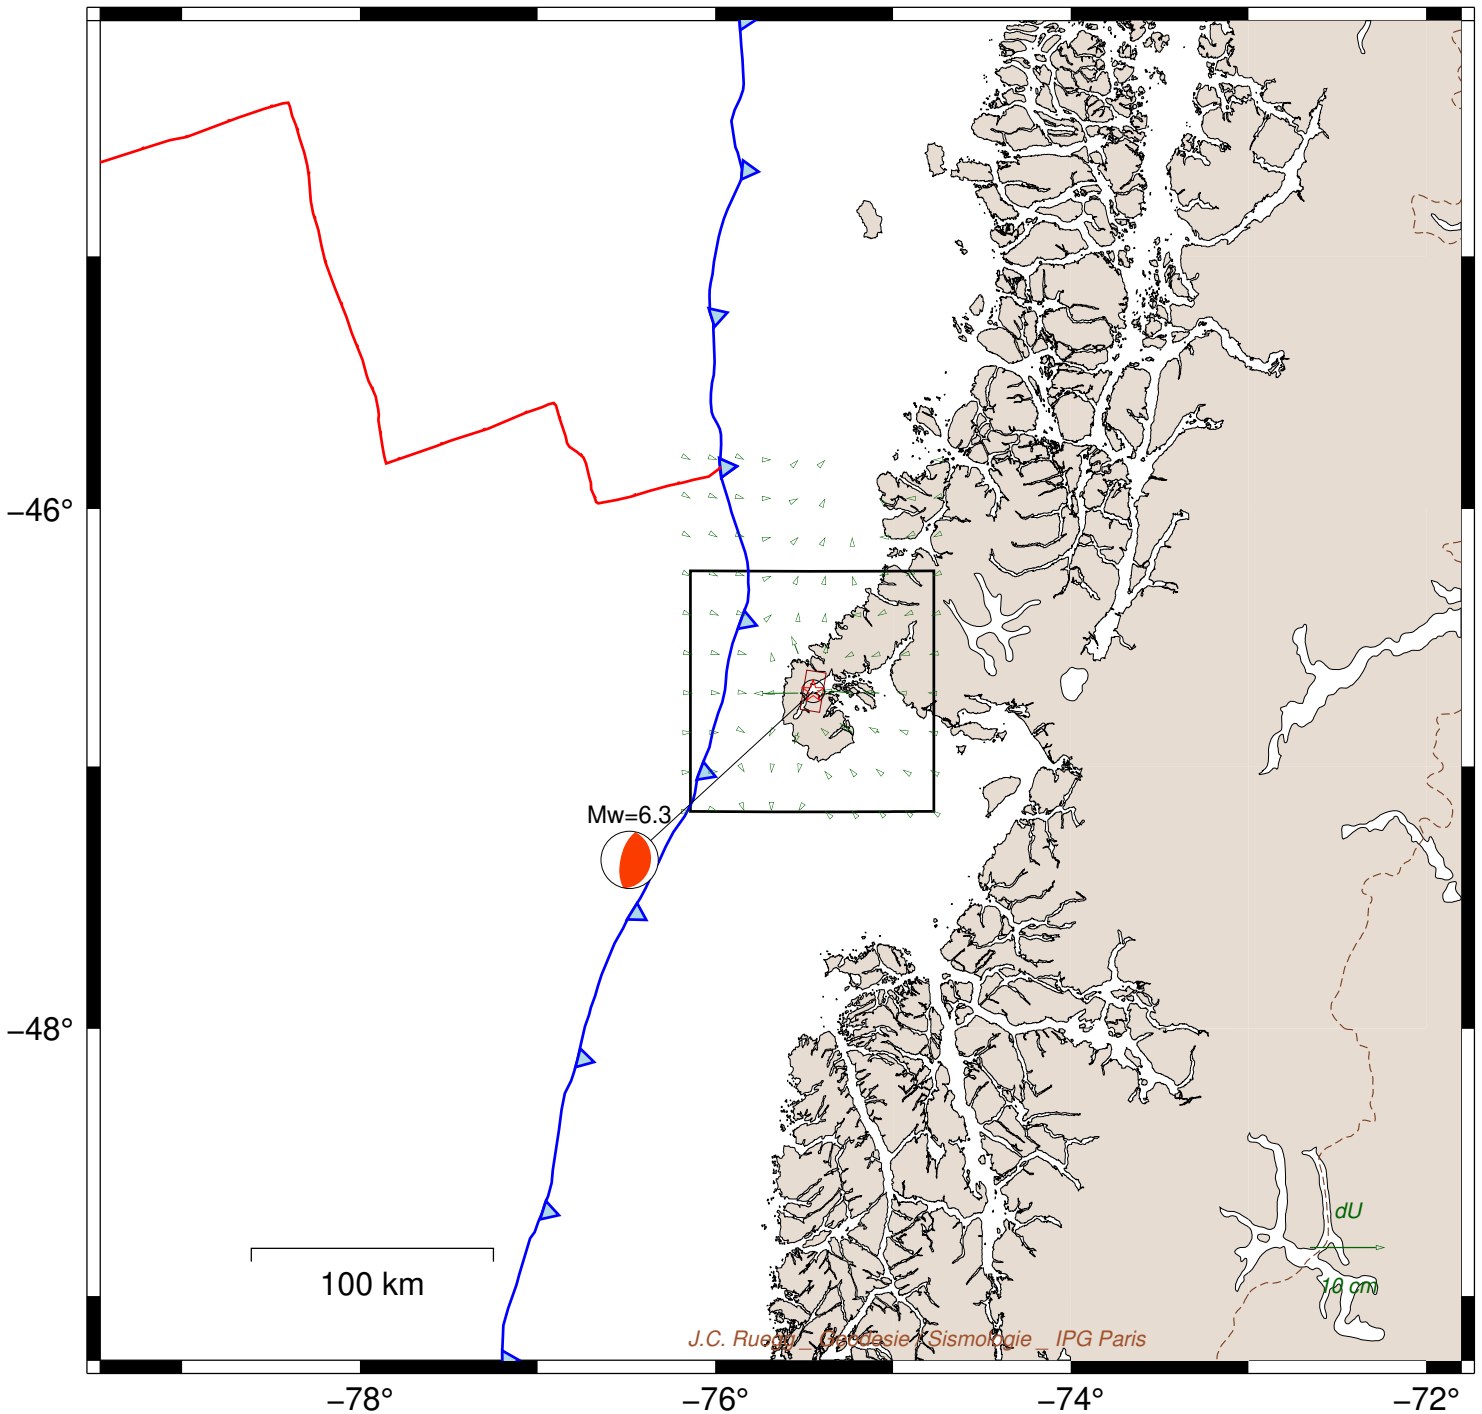

Situation sismotectonique:

### Mw=6.3 - near\_Peninsula\_Taitao\_Southern\_Chile

241108\_113801\_vyxzA.usg

Long. Lat. Depth : -75.45 -46.71 10  
Azi. Dip Rake : 9 26 87

Mw= 6.30

cmt:gfz2024vyxz.xmt

[gmt\_T6\_x23]