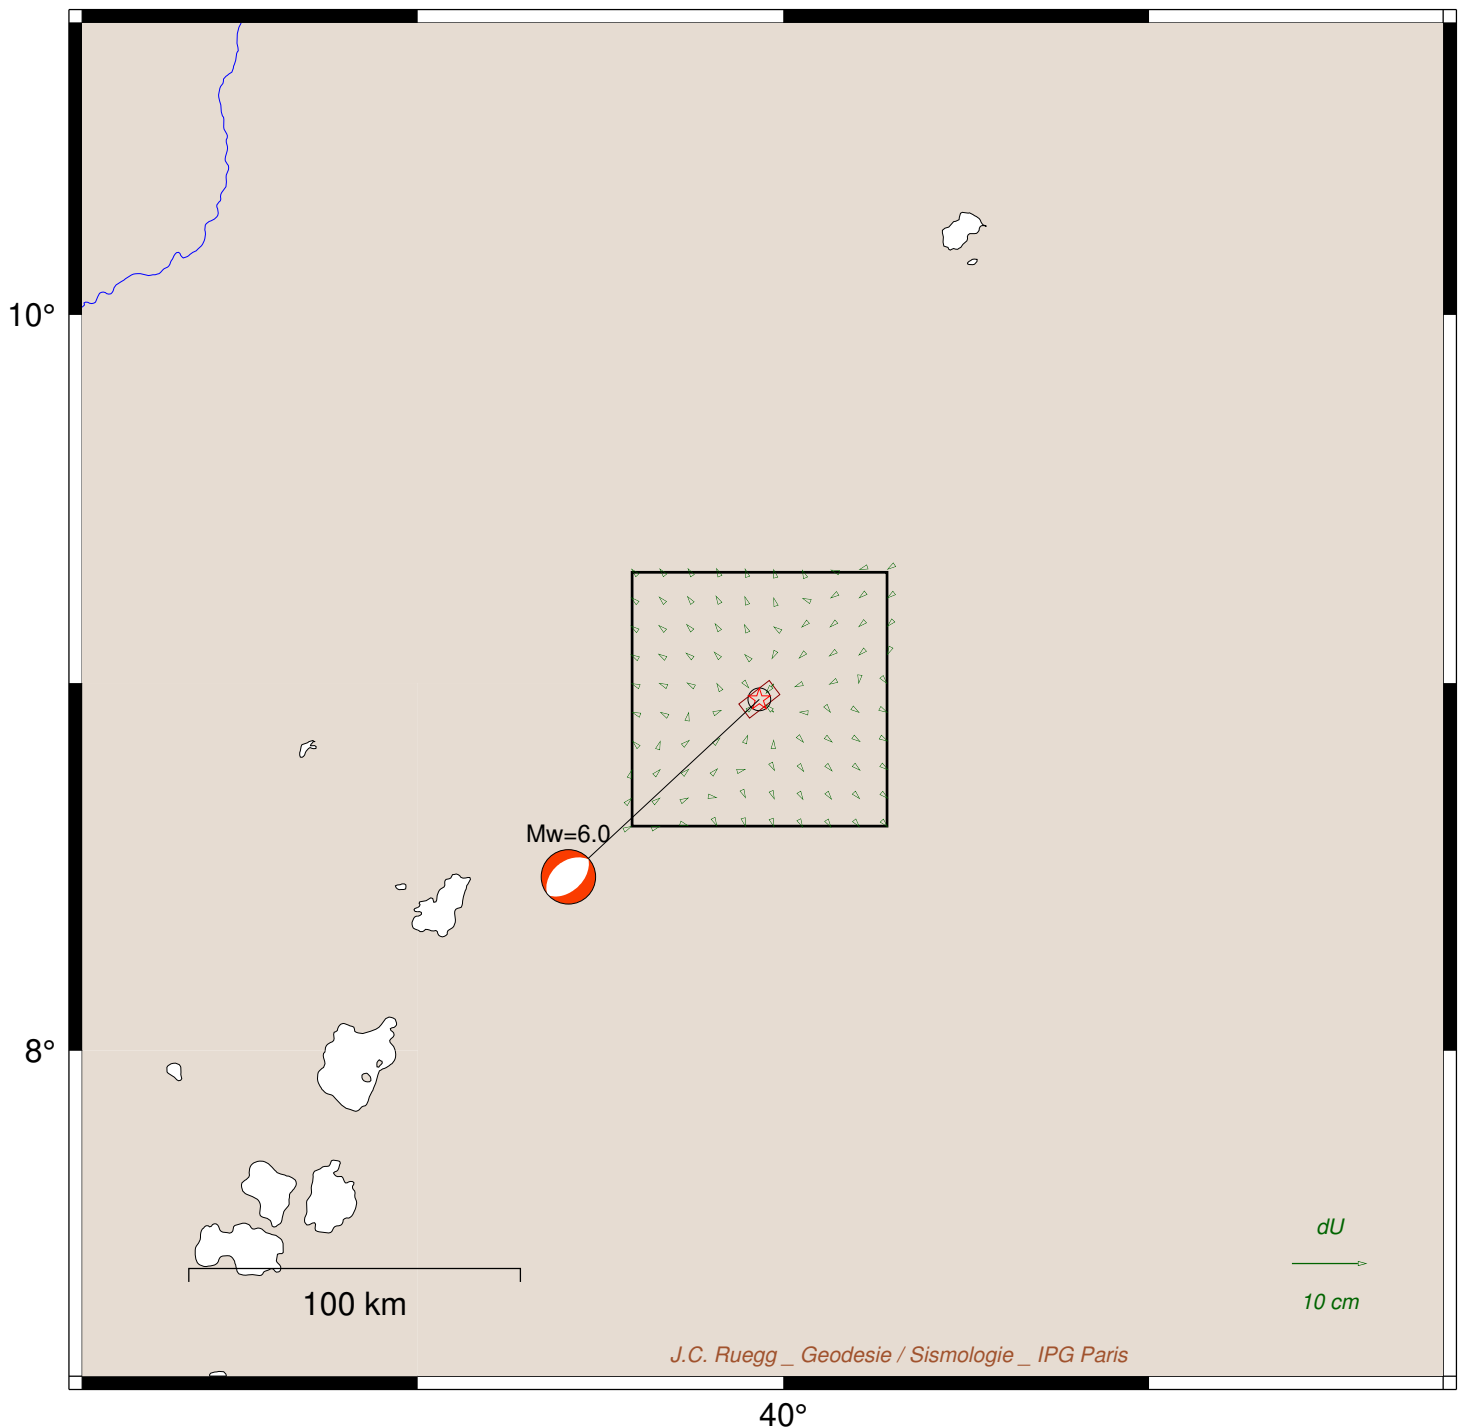

*Situation sismotectonique:*

**Mw=6.0 - 6 km NNE of MetahÄtra, Ethiopia**  
250214\_202823\_pdu6A.usg

Long. Lat. Depth : 39.934 8.956 11.5  
Azi. Dip Rake : 232 42 -86

Mw= 6.00

*cmt:us7000pdu6.wmt*

[gmt\_T6\_x23]