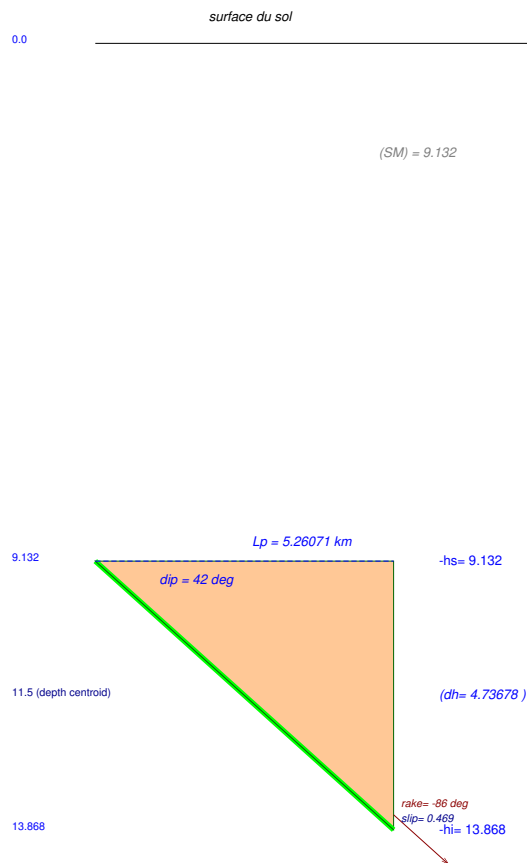

250214_202823_pdu6A.usg

Mw=6.0-6_km_NNE_of_MetahÀtra_Ethiopia

Mw= 6.0

éléments focaux :

Mw: 6.0 str: 232 dip: 42 rak: -86

WA: 7.079 RT: 11.482 ___ depth = 11.5 ___ Hmin,Hmax = 9.132, 13.868

slip: 0.469 m dH: 4.73678 km

Ech: 0.5

10 km