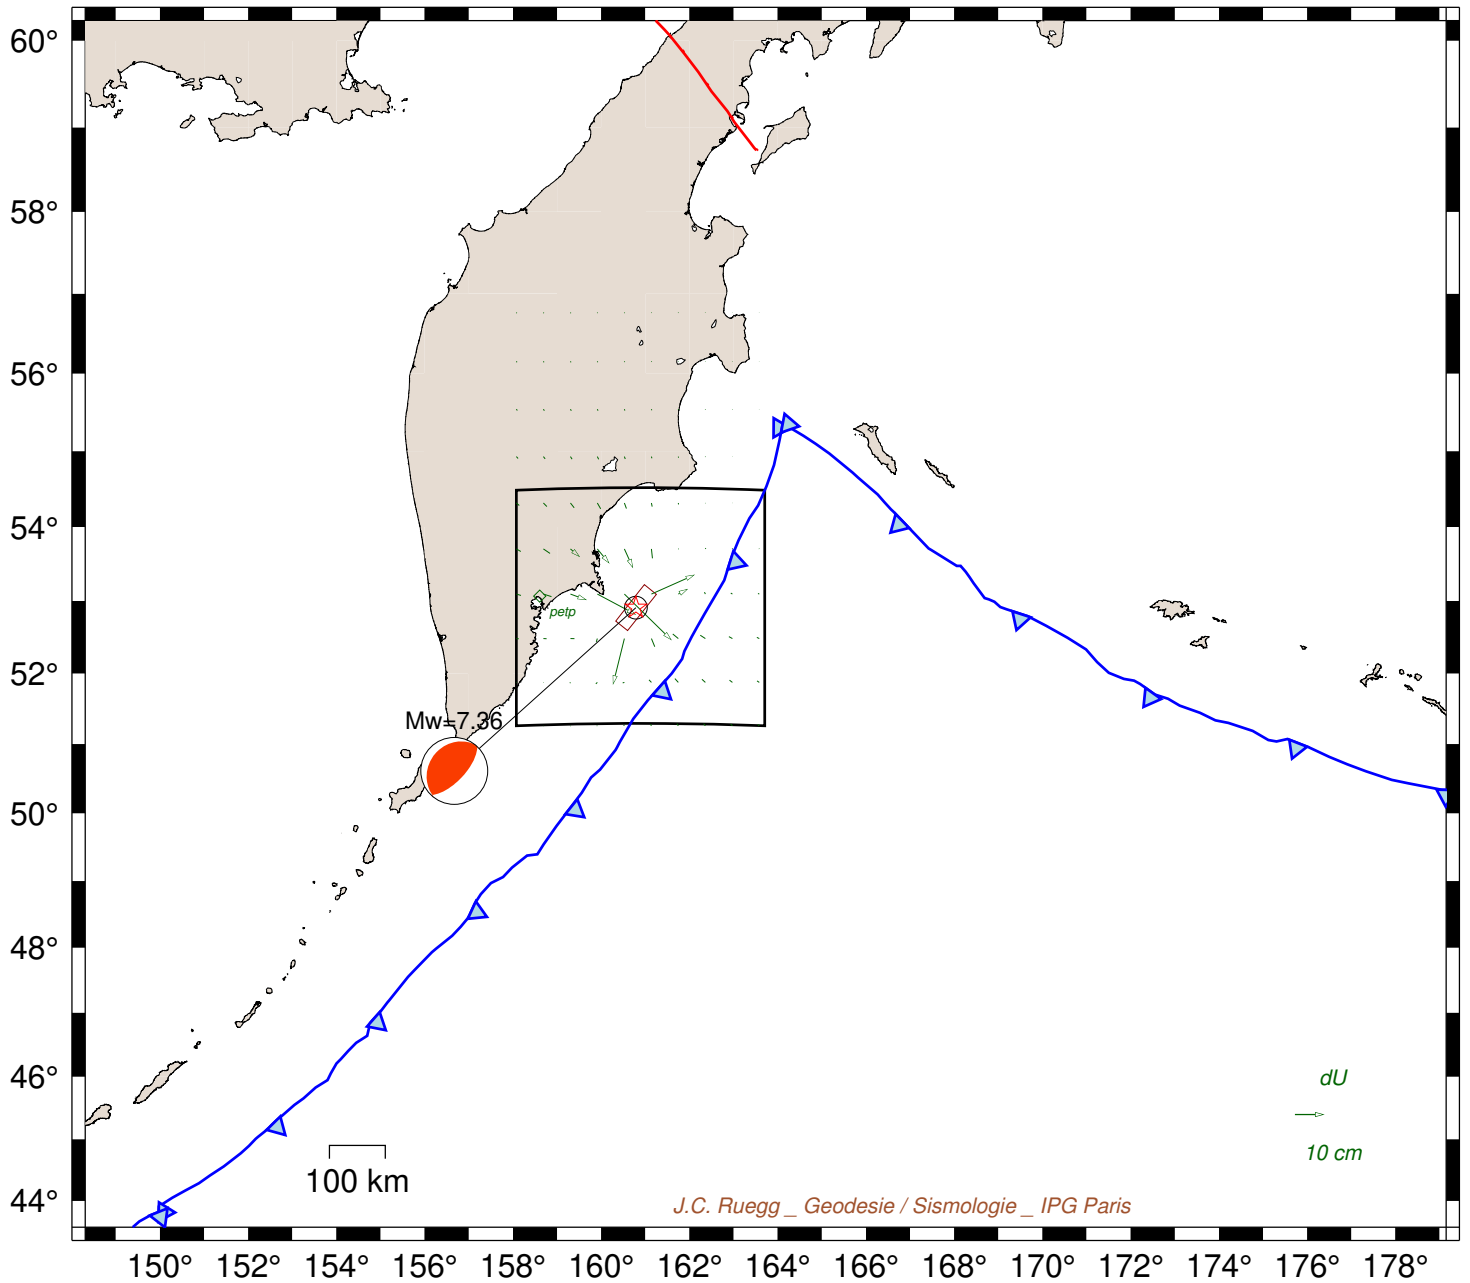

Situation sismotectonique:

Mw=7.36 - 2025_Eastern_Kamchatka,_Russia_Earthquake

250720_064901_qdylA.usg

Long. Lat. Depth : 160.787 52.909 23.5

Azi. Dip Rake : 217 24 84

Mw= 7.36

cmt:us7000qdyl.wmt

[gmt_T6_x23]