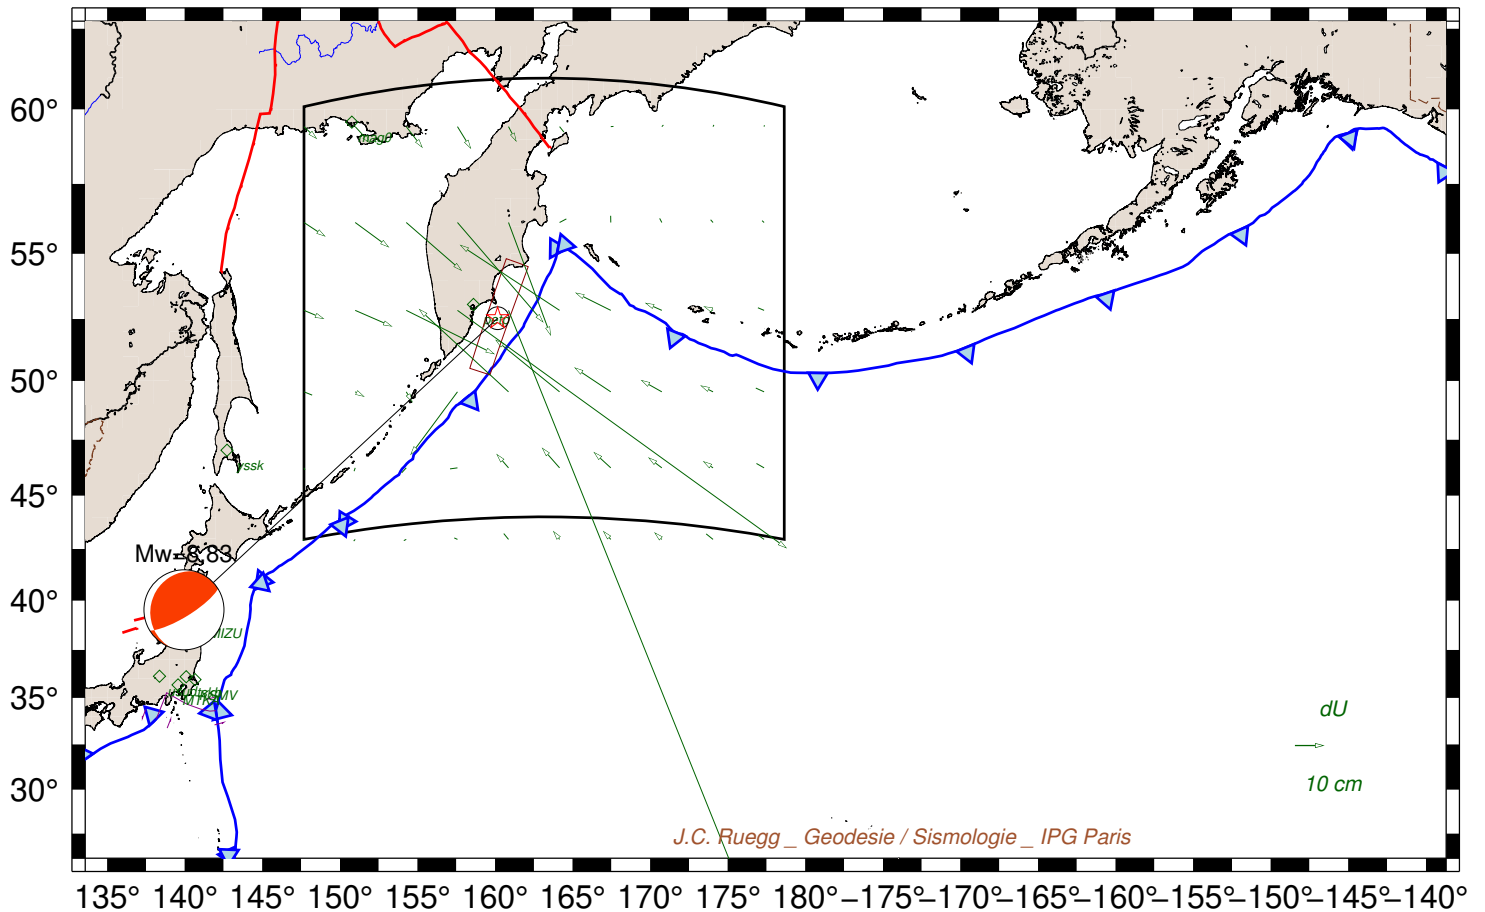

Situation sismotectonique:

### Mw=8.83 - 2025\_Kamchatka\_Peninsula,\_Russia\_Earthquake

250729\_232450\_qw60A.usg

Long. Lat. Depth : 160.165 52.530 21.5

Azi. Dip Rake : 198 18 51

Mw= 8.83

*cmt:us6000qw60.wmt*

J.C. Ruegg \_ Geodesie / Sismologie \_ IPG Paris

[gmt\_T6\_x23]