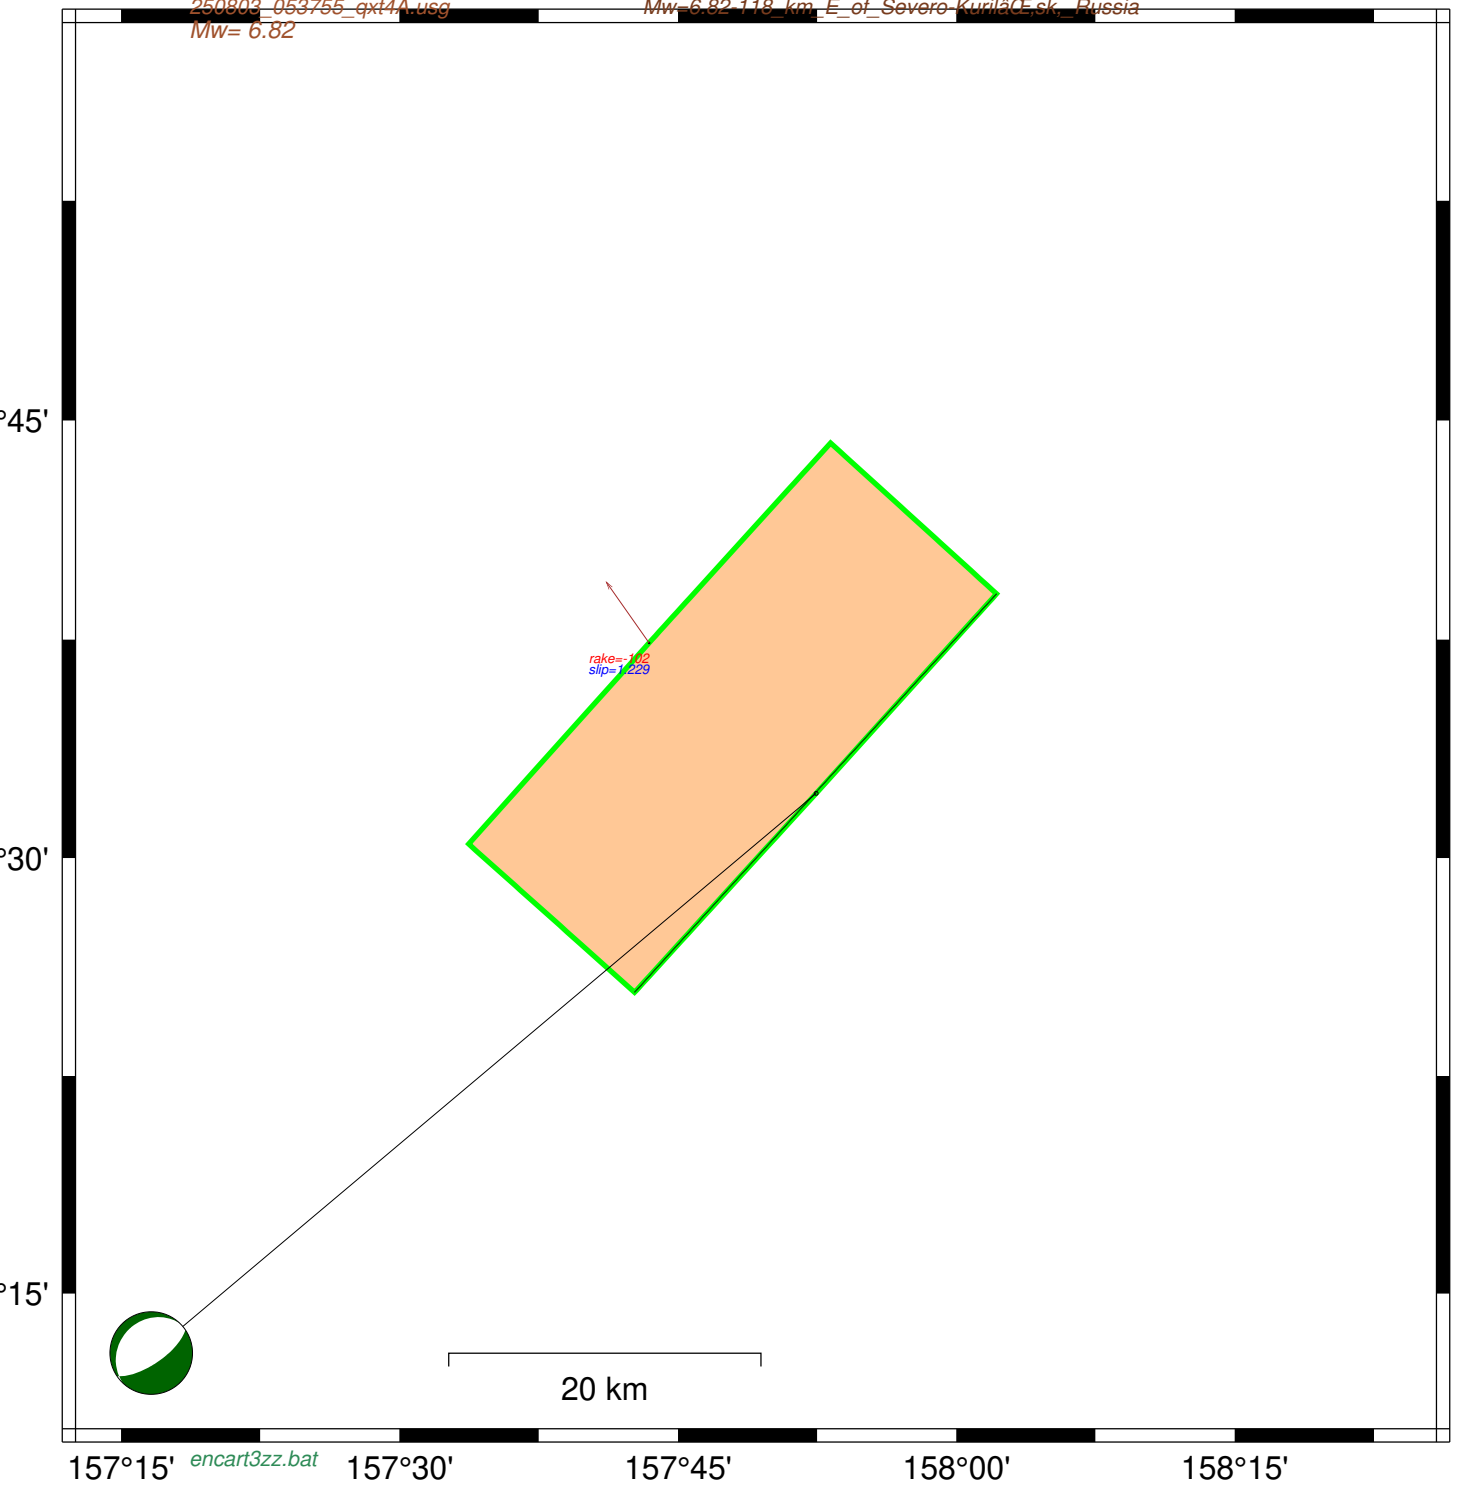

Representation du rake: *la faille sur une carte locale*

250803_053755_qxt4A.usg
Mw= 6.82

Mw=6.82-118 km E of Severo-Kuril'sk, Russia

157°15' encart3zz.bat

157°30'

157°45'

158°00'

158°15'