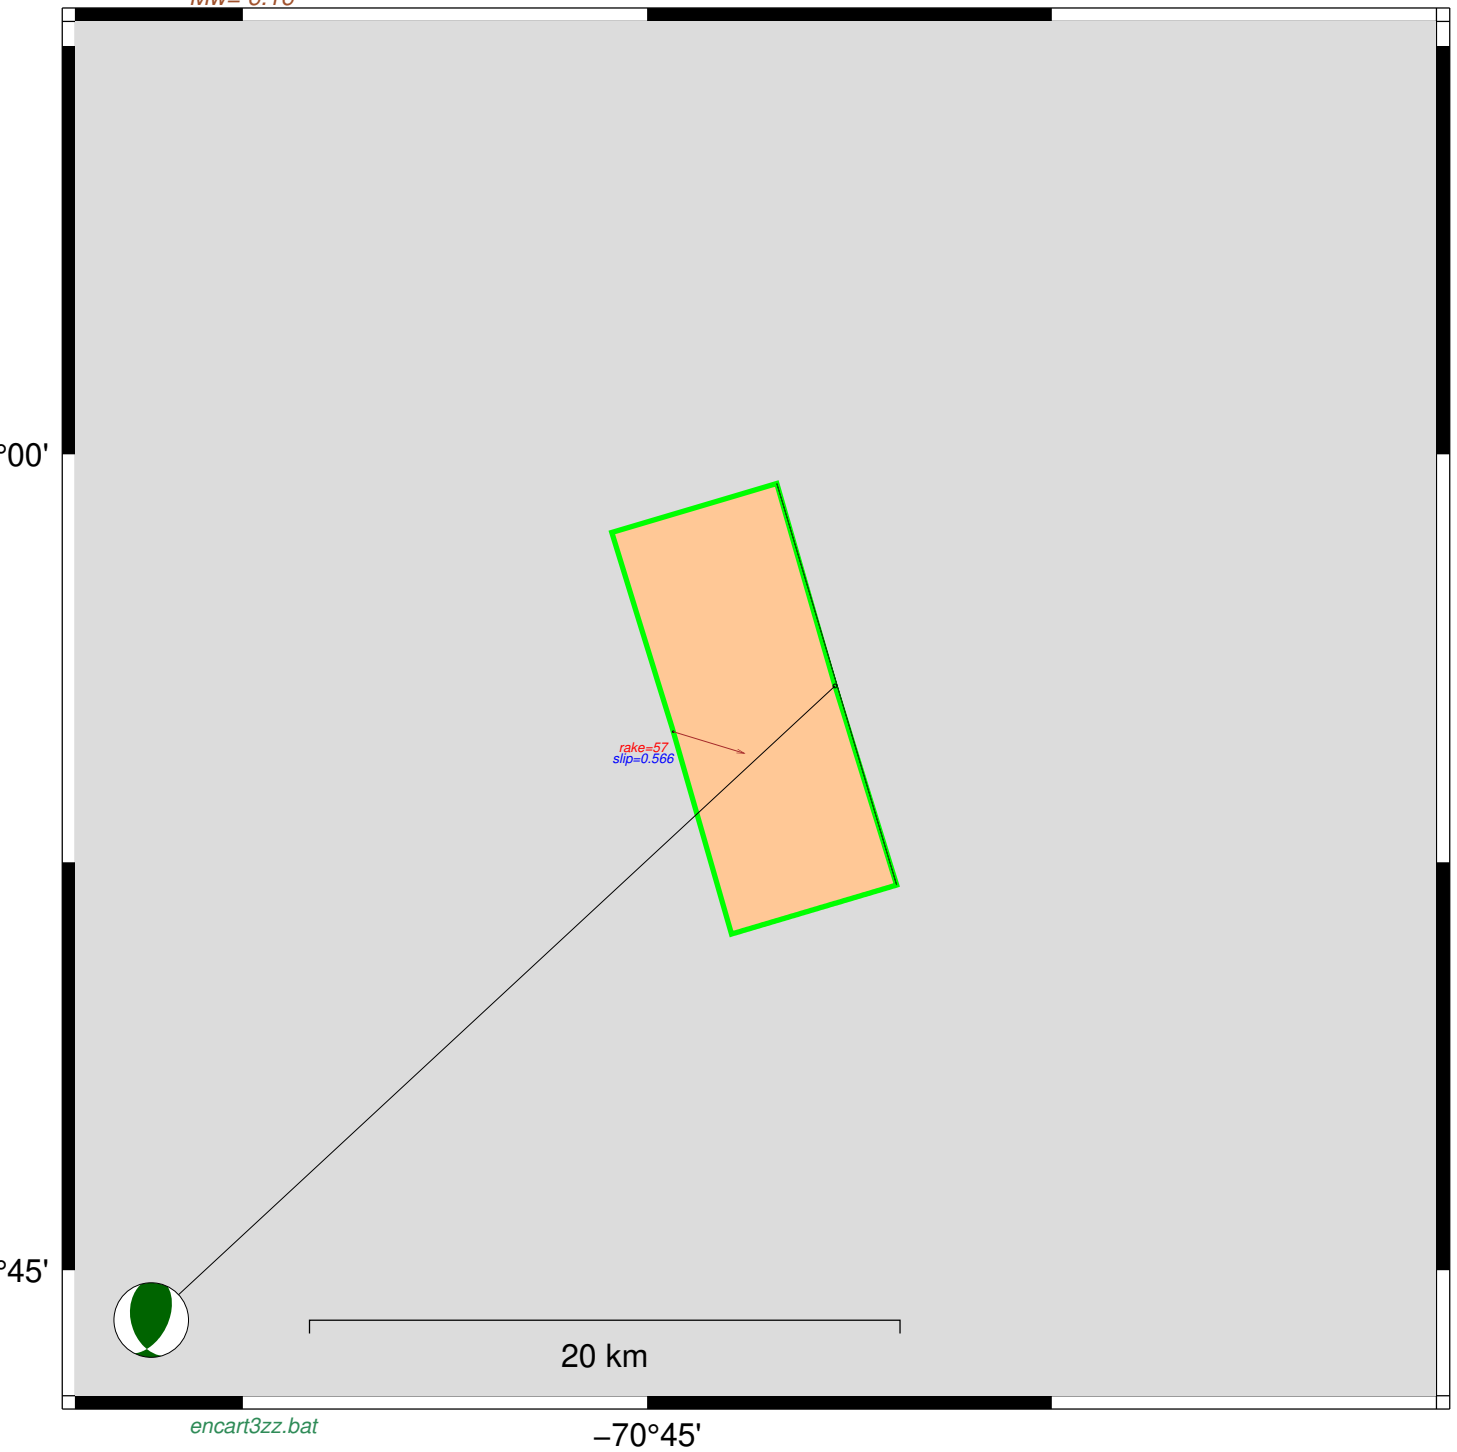

Representation du rake: *la faille sur une carte locale*

250924_222155_rcnwA.usg
Mw= 6.16

Mw=6.16-24_km_ENE_of_Mene_Grande,_Venezuela

encart3zz.bat

$-70^{\circ}45'$