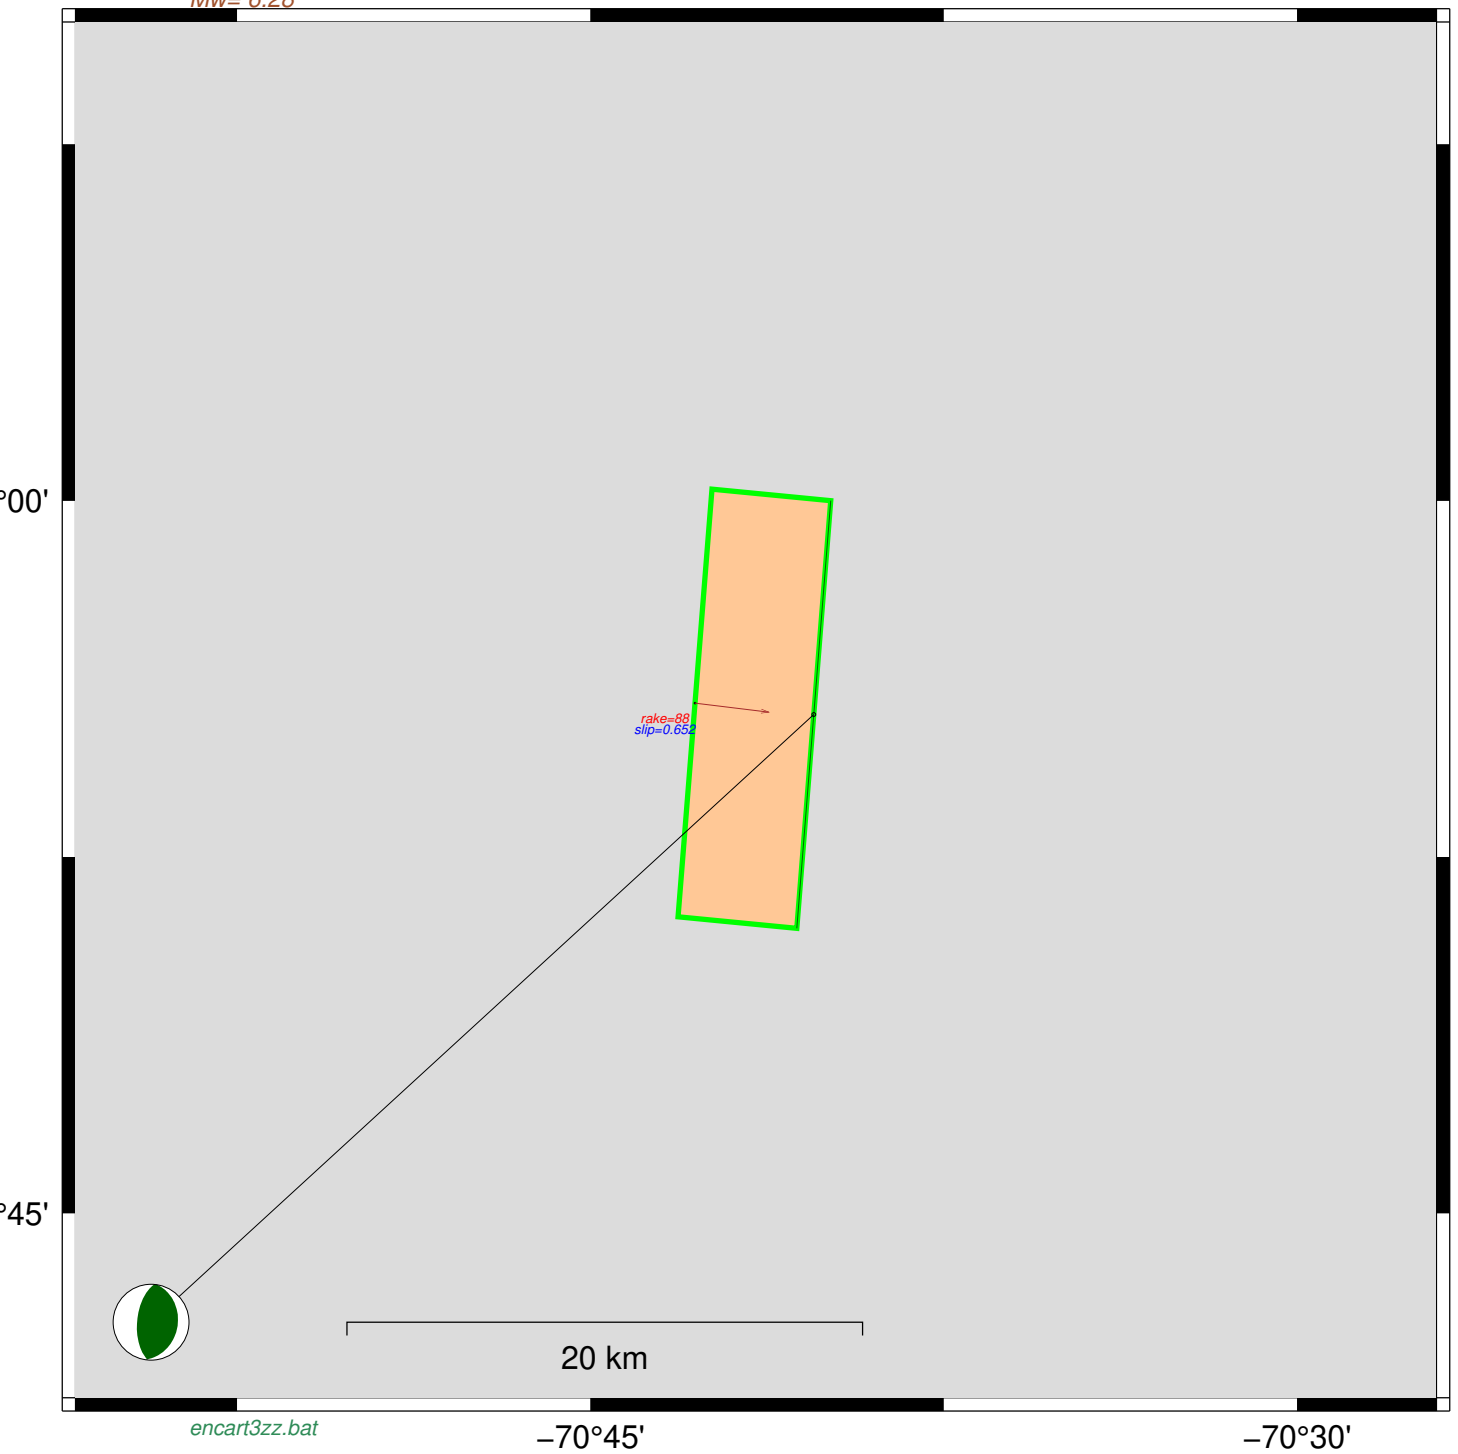

Representation du rake: *la faille sur une carte locale*

250925_035139_rcqwA.usg
Mw= 6.28

Mw=6.28-27_km_ENE_of_Mene_Grande,_Venezuela

encart3zz.bat