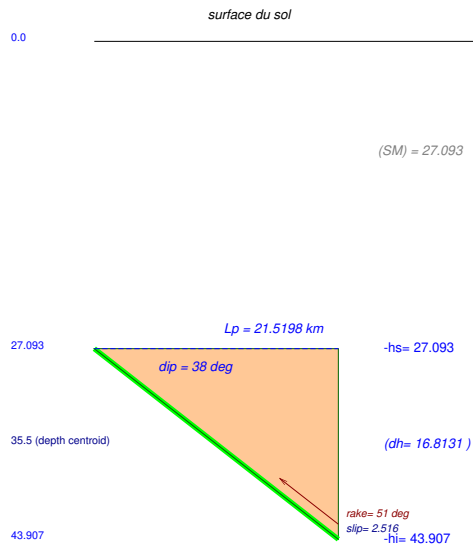

251010_014359_rfwzA.usg

Mw=7.43-20_km_E_of_Mindanao,_Philippines

Mw= 7.43

éléments focaux :

Mw: 7.43 str: 172 dip: 38 rak: 51

WA: 27.309 RT: 77.518 ___ depth = 35.5 ___ Hmin,Hmax = 27.093, 43.907

slip: 2.516 m dH: 16.8131 km

Ech: 0.10

50 km