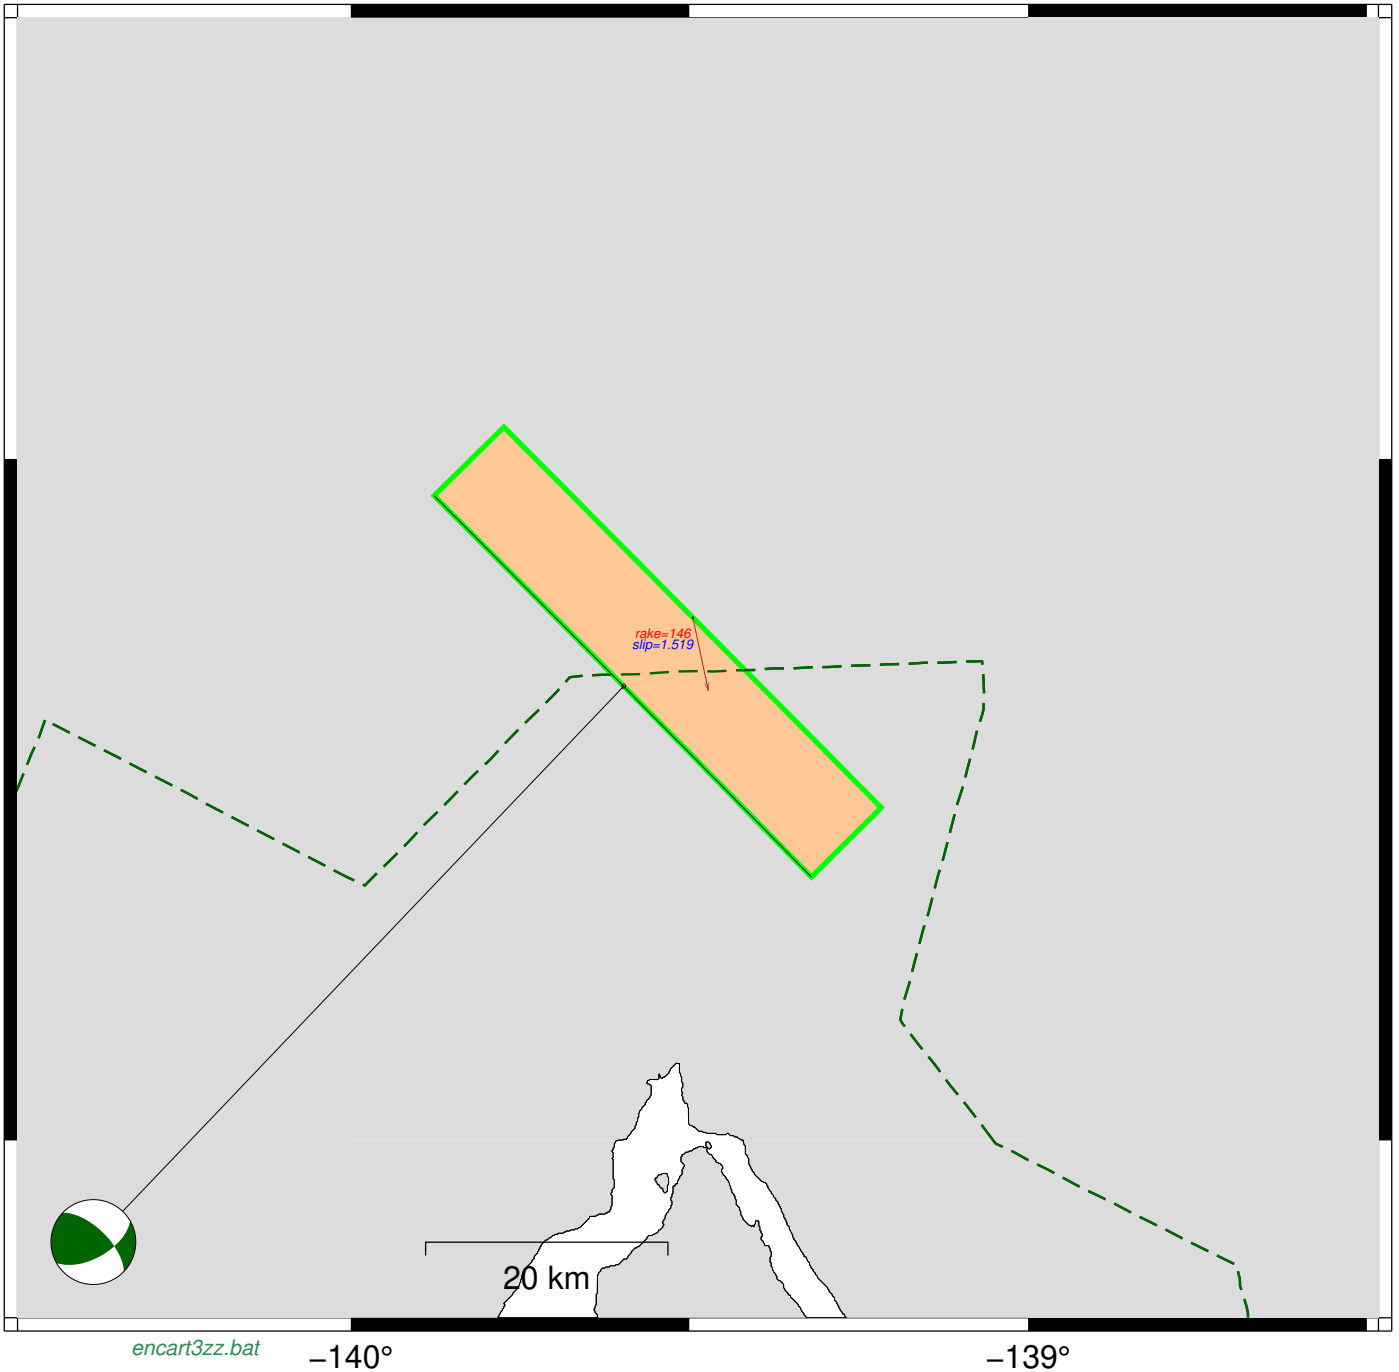

Representation du rake: *la faille sur une carte locale*

251206\_204149\_rsy1A.usg  
Mw= 7.0

Mw=6.97-2025\_Hubbard\_Glacier\_Earthquake

encart3zz.bat